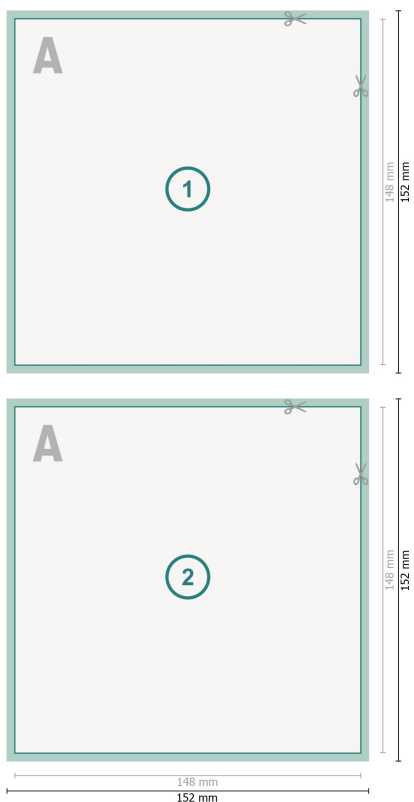

# Flyer mit partiellem Relieflack, A5-Quadrat

**Datenformat (inkl. mm Beschnitt):**

15,2 x 15,2 cm

**Beschnitt:**

mm

**Endformat:**

14,8 x 14,8 cm

**Sicherheitsabstand:**

4 mm

Abstand der Texte/Informationen zum Rand des Endformats, dies verhindert unerwünschten Anschnitt.

## Zeichenerklärung

 Beschnitt

 Leserichtung

 Endformat

 Datenformat