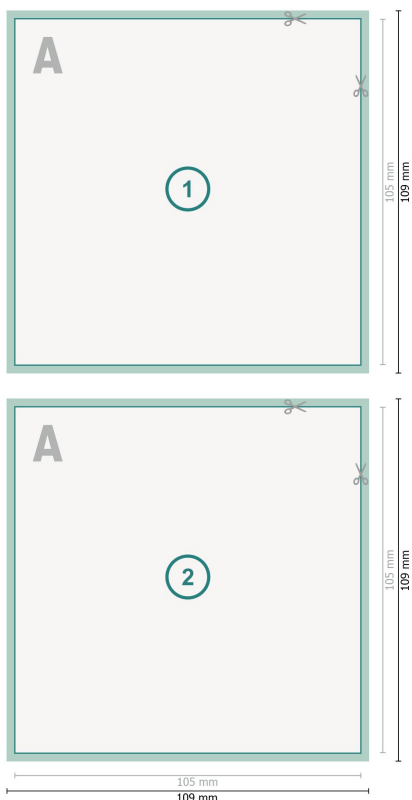

Flyer mit partiellem Relieflack, A6-Quadrat

Datenformat (inkl. mm Beschnitt):
10,9 x 10,9 cm

Beschnitt:
mm

Endformat:
10,5 x 10,5 cm

Sicherheitsabstand:
4 mm
Abstand der Texte/Informationen zum Rand des Endformats, dies verhindert unerwünschten Anschnitt.

Zeichenerklärung

 Beschnitt

 Leserichtung

 Endformat

 Datenformat

Bitte beachten Sie:

Beschnittzugabe und Sicherheitsabstand wie angegeben anlegen.

Hintergrundfarben, Bilder oder Grafiken bis an den Rand des Datenformates anlegen.