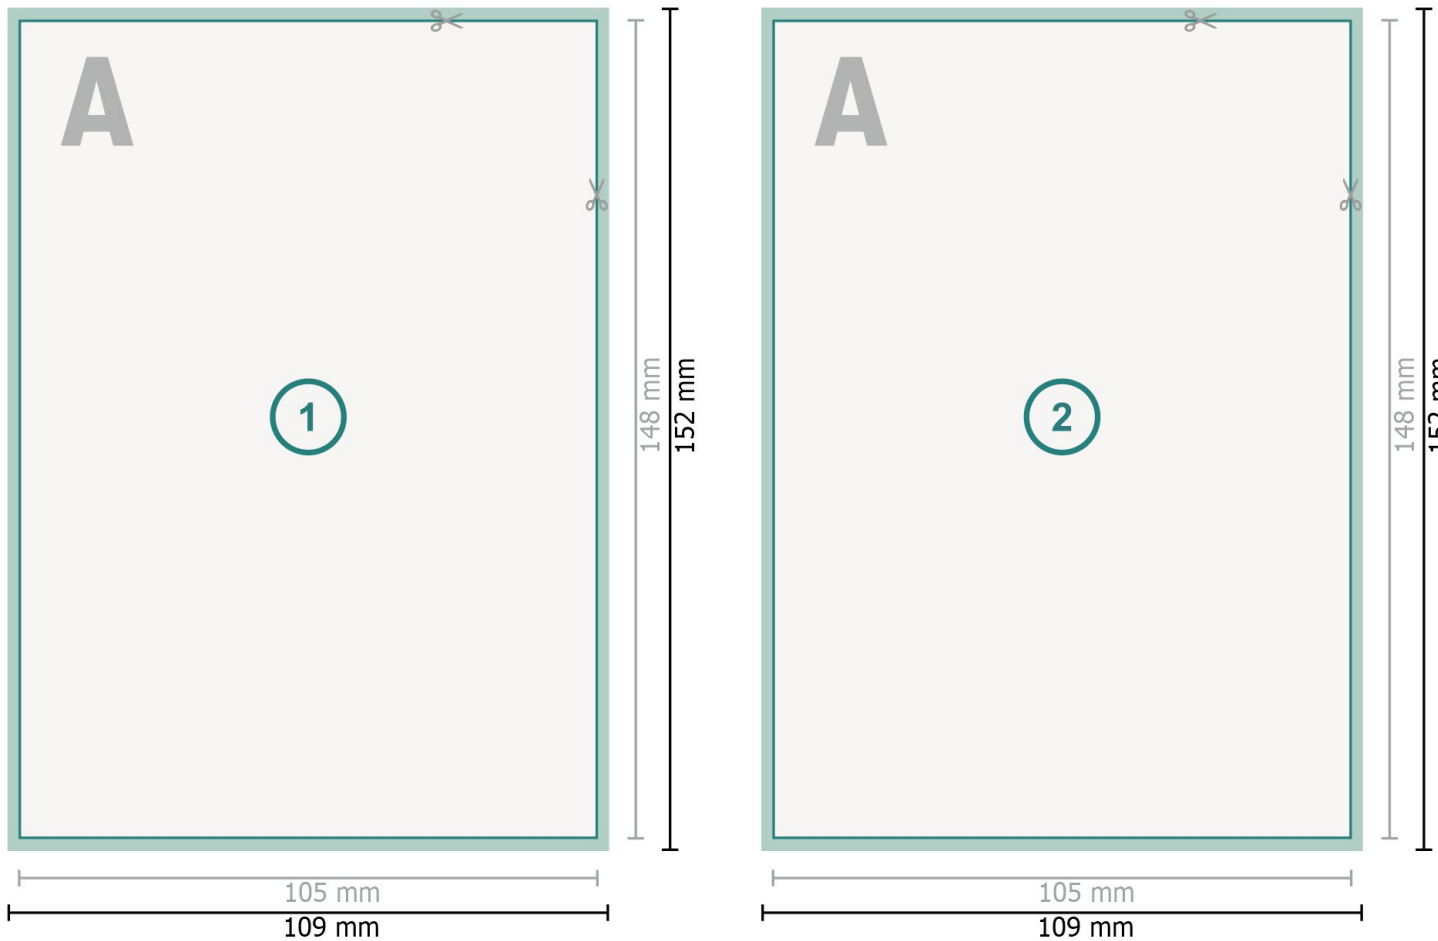

Flyer mit partieller Heißfolienprägung, A6

Datenformat (inkl. mm Beschnitt):
10,9 x 15,2 cm

Beschnitt:
mm

Endformat:
10,5 x 14,8 cm

Sicherheitsabstand:
4 mm
Abstand der Texte/Informationen zum Rand des Endformats, dies verhindert unerwünschten Anschnitt.

Bitte beachten Sie:

Beschnittzugabe und Sicherheitsabstand wie angegeben anlegen.

Hintergrundfarben, Bilder oder Grafiken bis an den Rand des Datenformates anlegen.

Bei der Produktion können durch das Schneiden, Stanzen und Falzen Toleranzen auftreten.