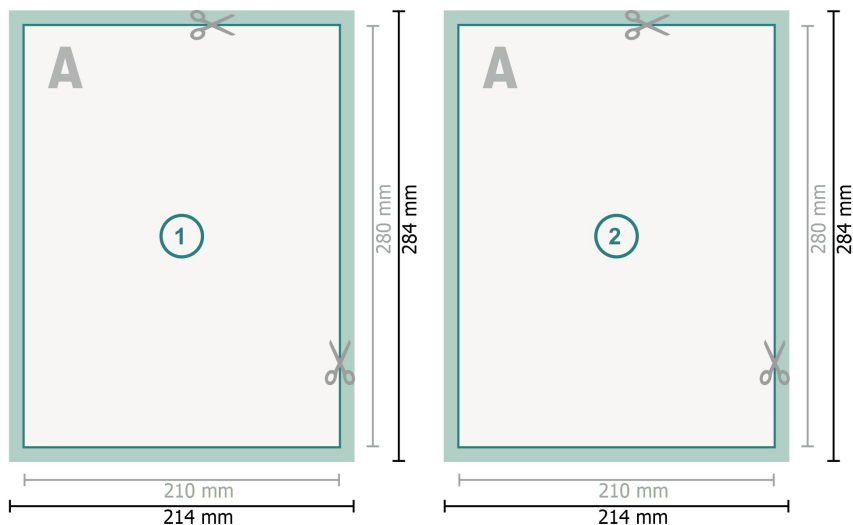

# Flyer mit partiellem Relieflack, 21 x 28 cm

## Datenformat (inkl. mm Beschnitt):

21,4 x 28,4 cm

## Beschnitt:

mm

## Endformat:

21 x 28 cm