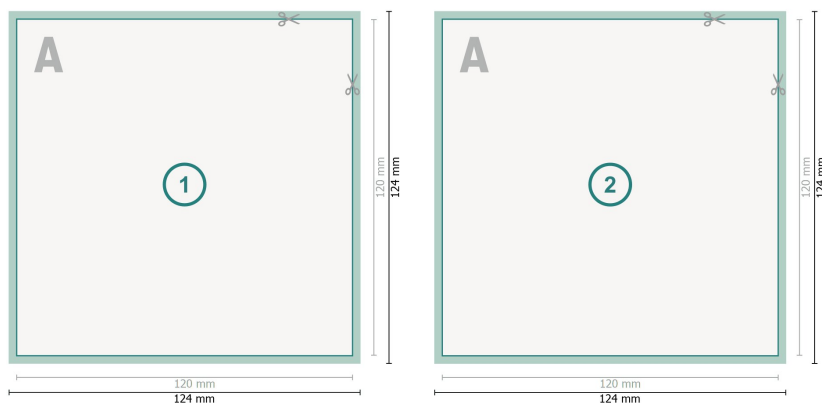

# Flyer mit partiellem Relieflack, CD-Format

**Datenformat (inkl. mm Beschnitt):**  
12,4 x 12,4 cm

**Beschnitt:**  
mm

**Endformat:**  
12 x 12 cm

**Sicherheitsabstand:**  
4 mm  
Abstand der Texte/Informationen zum Rand des Endformats, dies verhindert unerwünschten Anschnitt.

## Zeichenerklärung

-  Beschnitt
-  Leserichtung
-  Endformat
-  Datenformat