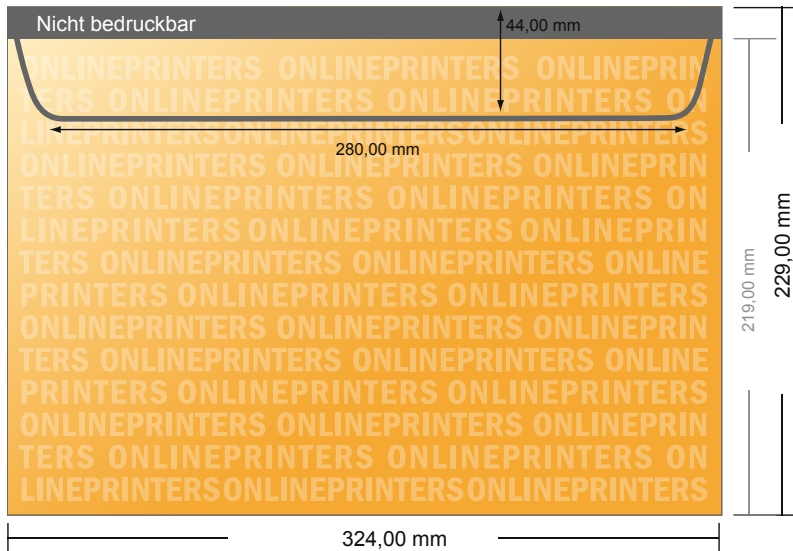

## Versandtaschen

DIN-C4 • ohne Fenster

- **Datenformat:**  
32,40 x 21,90 cm
- **Endformat:**  
32,40 x 22,90 cm
- **Bedruckbarer Bereich:**  
32,40 x 21,90 cm
- **Sicherheitsabstand**  
4 mm: Abstand der Texte/  
Informationen zum Rand des  
Endformats, dies verhindert  
unerwünschten Anschnitt.

### Bitte beachten Sie:

- Beschnittzugabe und Sicherheitsabstand wie angegeben anlegen.
- Hintergrundfarben, Bilder oder Grafiken bis an den Rand des Datenformates anlegen.
- Bei der Produktion können durch das Schneiden, Stanzen und Falzen Toleranzen auftreten.
- Diese Skizze ist nicht maßstabsgetreu.
- Druckdatenhinweise finden Sie unter dem Menüpunkt "Druckdaten" auf [www.onlineprinters.de](http://www.onlineprinters.de)