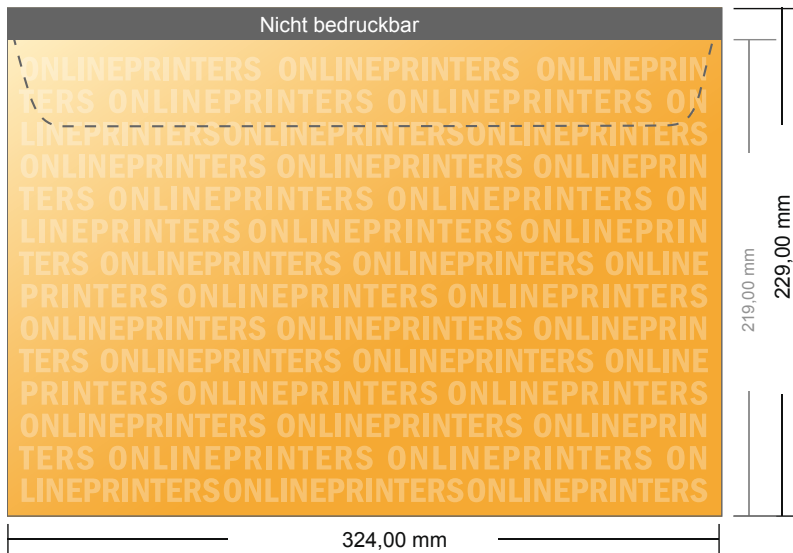

## Versandtaschen

DIN-C4 • ohne Fenster

- **Datenformat:**  
32,40 x 21,90 cm
- **Endformat:**  
32,40 x 22,90 cm
- **Bedruckbarer Bereich:**  
32,40 x 21,90 cm
- **Sicherheitsabstand**  
4 mm: Abstand der Texte/  
Informationen zum Rand des  
Endformats, dies verhindert  
unerwünschten Anschnitt.

### Bitte beachten Sie:

- Beschnittzugabe und Sicherheitsabstand wie angegeben anlegen.
- Hintergrundfarben, Bilder oder Grafiken bis an den Rand des Datenformates anlegen.
- Bei der Produktion können durch das Schneiden, Stanzen und Falzen Toleranzen auftreten.
- Diese Skizze ist nicht maßstabsgetreu.
- Druckdatenhinweise finden Sie unter dem Menüpunkt "Druckdaten" auf [www.onlineprinters.de](http://www.onlineprinters.de)