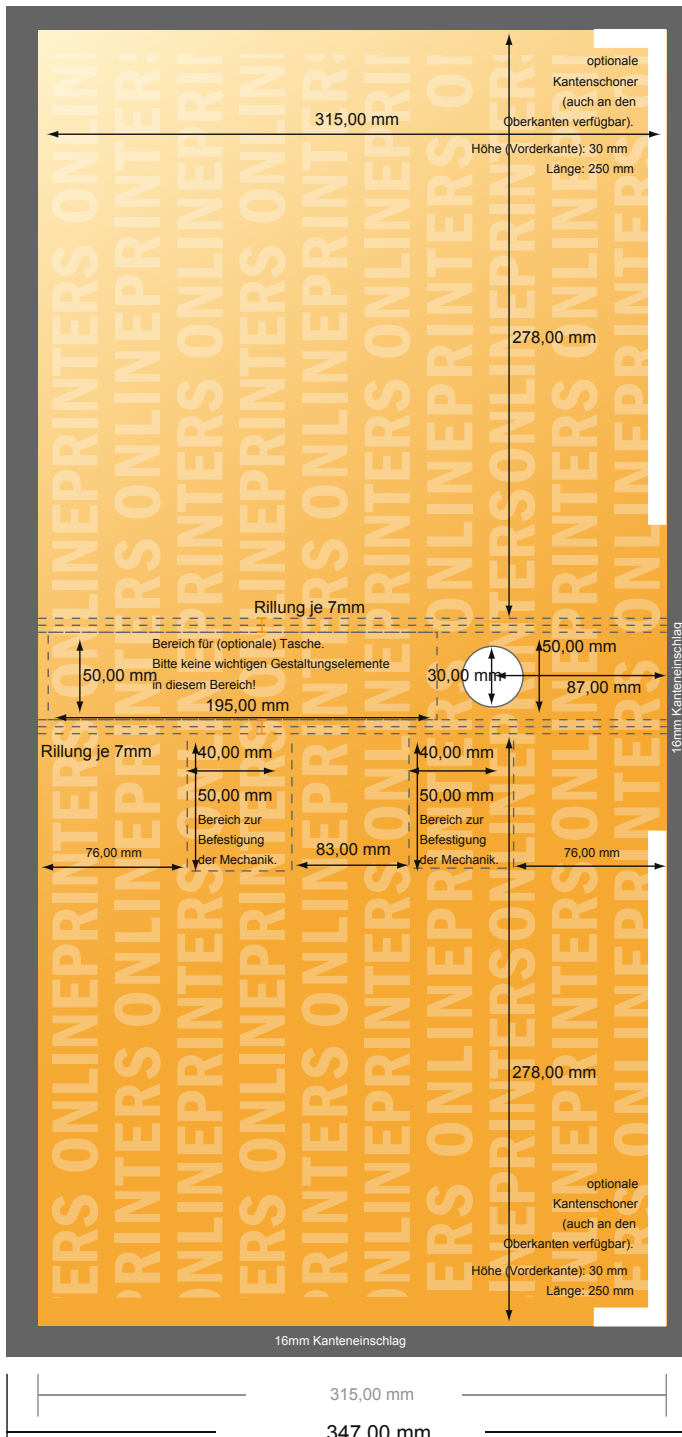

Ringmappen

DIN-A4 • 40 mm Füllhöhe - 2-fach Bügel

- Datenformat
(inkl. 16,00 mm Beschnitt):
65,20 x 34,70 cm
- Endformat (offen):
62,00 x 31,50 cm
- Endformat (geschlossen):
29,00 x 31,50 x 5,00 cm
- Sicherheitsabstand
4 mm: Abstand der Texte/
Informationen zum Rand des
Endformats, dies verhindert
unerwünschten Anschnitt.

Bitte beachten Sie:

- Beschnittzugabe und Sicherheitsabstand wie angegeben anlegen.
- Hintergrundfarben, Bilder oder Grafiken bis an den Rand des Datenformates anlegen.
- Bei der Produktion können durch das Schneiden, Stanzen und Falzen Toleranzen auftreten.
- Diese Skizze ist nicht maßstabsgetreu.
- Druckdatenhinweise finden Sie unter dem Menüpunkt "Druckdaten" auf www.onlineprinters.de