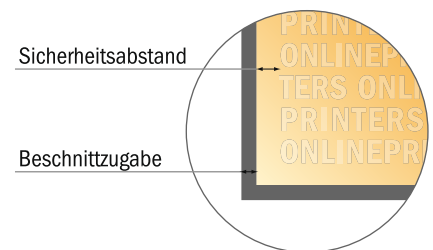

Ringmappen

DIN-A4 • 40 mm Füllhöhe - 2-fach Bügel

- Datenformat
(inkl. 16,00 mm Beschnitt):
65,20 x 34,70 cm
- Endformat (offen):
62,00 x 31,50 cm
- Endformat (geschlossen):
29,00 x 31,50 x 5,00 cm
- Sicherheitsabstand
4 mm: Abstand der Texte/
Informationen zum Rand des
Endformats, dies verhindert
unerwünschten Anschnitt.

Bitte beachten Sie:

- Beschnittzugabe und Sicherheitsabstand wie angegeben anlegen.
- Hintergrundfarben, Bilder oder Grafiken bis an den Rand des Datenformates anlegen.
- Bei der Produktion können durch das Schneiden, Stanzen und Falzen Toleranzen auftreten.
- Diese Skizze ist nicht maßstabsgetreu.
- Druckdatenhinweise finden Sie unter dem Menüpunkt "Druckdaten" auf www.onlineprinters.de