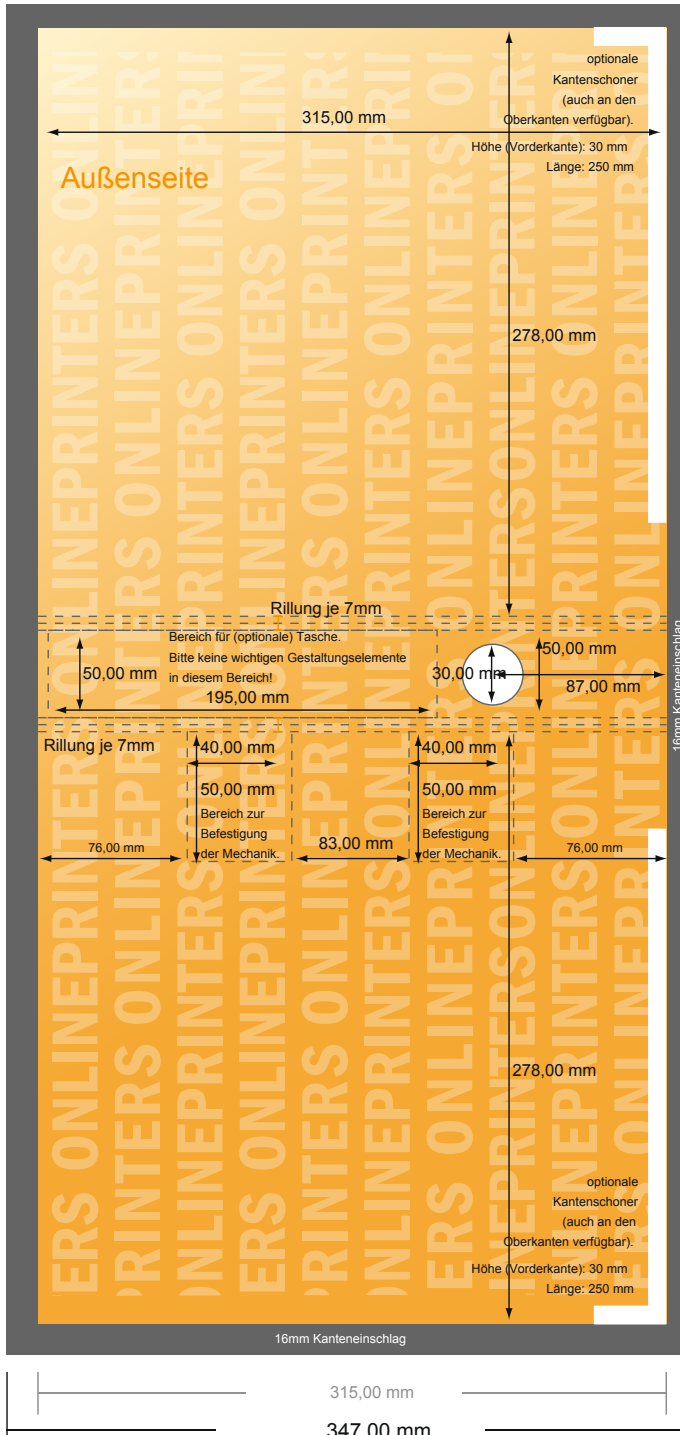

## Ringmappen

DIN-A4 • 40 mm Füllhöhe - 2-fach Bügel

- **Datenformat**  
(inkl. 16,00 mm Beschnitt):  
65,20 x 34,70 cm
- **Endformat (offen):**  
62,00 x 31,50 cm
- **Endformat (geschlossen):**  
29,00 x 31,50 x 5,00 cm
- **Sicherheitsabstand**  
4 mm: Abstand der Texte/  
Informationen zum Rand des  
Endformats, dies verhindert  
unerwünschten Anschnitt.

### Bitte beachten Sie:

- Beschnittzugabe und Sicherheitsabstand wie angegeben anlegen.
- Hintergrundfarben, Bilder oder Grafiken bis an den Rand des Datenformates anlegen.
- Bei der Produktion können durch das Schneiden, Stanzen und Falzen Toleranzen auftreten.
- Diese Skizze ist nicht maßstabsgetreu.
- Druckdatenhinweise finden Sie unter dem Menüpunkt "Druckdaten" auf [www.onlineprinters.de](http://www.onlineprinters.de)

# Ringmappen

DIN-A4 • 40 mm Füllhöhe - 2-fach Bügel

- Datenformat (inkl. 16,00 mm Beschnitt): 65,20 x 34,70 cm
- Endformat (offen): 62,00 x 31,50 cm
- Endformat (geschlossen): 29,00 x 31,50 x 5,00 cm
- **Sicherheitsabstand**  
 4 mm: Abstand der Texte/ Informationen zum Rand des Endformats, dies verhindert unerwünschten Anschnitt.