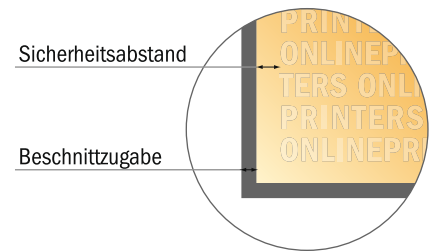

## Ringmappen

DIN-A4 • 40 mm Füllhöhe - 2-fach Bügel

- **Datenformat**  
(inkl. 16,00 mm Beschnitt):  
65,20 x 34,70 cm
- **Endformat (offen):**  
62,00 x 31,50 cm
- **Endformat (geschlossen):**  
29,00 x 31,50 x 5,00 cm
- **Sicherheitsabstand**  
4 mm: Abstand der Texte/  
Informationen zum Rand des  
Endformats, dies verhindert  
unerwünschten Anschnitt.

### Bitte beachten Sie:

- Beschnittzugabe und Sicherheitsabstand wie angegeben anlegen.
- Hintergrundfarben, Bilder oder Grafiken bis an den Rand des Datenformates anlegen.
- Bei der Produktion können durch das Schneiden, Stanzen und Falzen Toleranzen auftreten.
- Diese Skizze ist nicht maßstabsgetreu.
- Druckdatenhinweise finden Sie unter dem Menüpunkt "Druckdaten" auf [www.onlineprinters.de](http://www.onlineprinters.de)

# Ringmappen

DIN-A4 • 40 mm Füllhöhe - 2-fach Bügel

- Datenformat (inkl. 16,00 mm Beschnitt): 65,20 x 34,70 cm
- Endformat (offen): 62,00 x 31,50 cm
- Endformat (geschlossen): 29,00 x 31,50 x 5,00 cm
- **Sicherheitsabstand**  
 4 mm: Abstand der Texte/ Informationen zum Rand des Endformats, dies verhindert unerwünschten Anschnitt.