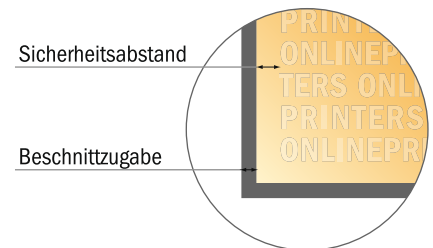

## Ringmappen

DIN-A4 • 40 mm Füllhöhe - 2-fach Bügel

- **Datenformat**  
(inkl. 16,00 mm Beschnitt):  
65,20 x 34,70 cm
- **Endformat (offen):**  
62,00 x 31,50 cm
- **Endformat (geschlossen):**  
29,00 x 31,50 x 5,00 cm
- **Sicherheitsabstand**  
4 mm: Abstand der Texte/  
Informationen zum Rand des  
Endformats, dies verhindert  
unerwünschten Anschnitt.

### Bitte beachten Sie:

- Beschnittzugabe und Sicherheitsabstand wie angegeben anlegen.
- Hintergrundfarben, Bilder oder Grafiken bis an den Rand des Datenformates anlegen.
- Bei der Produktion können durch das Schneiden, Stanzen und Falzen Toleranzen auftreten.
- Diese Skizze ist nicht maßstabsgetreu.
- Druckdatenhinweise finden Sie unter dem Menüpunkt "Druckdaten" auf [www.onlineprinters.de](http://www.onlineprinters.de)

# Ringmappen

DIN-A4 • 40 mm Füllhöhe - 2-fach Bügel

- Datenformat (inkl. 16,00 mm Beschnitt): 65,20 x 34,70 cm
- Endformat (offen): 62,00 x 31,50 cm
- Endformat (geschlossen): 29,00 x 31,50 x 5,00 cm
- **Sicherheitsabstand**  
 4 mm: Abstand der Texte/ Informationen zum Rand des Endformats, dies verhindert unerwünschten Anschnitt.