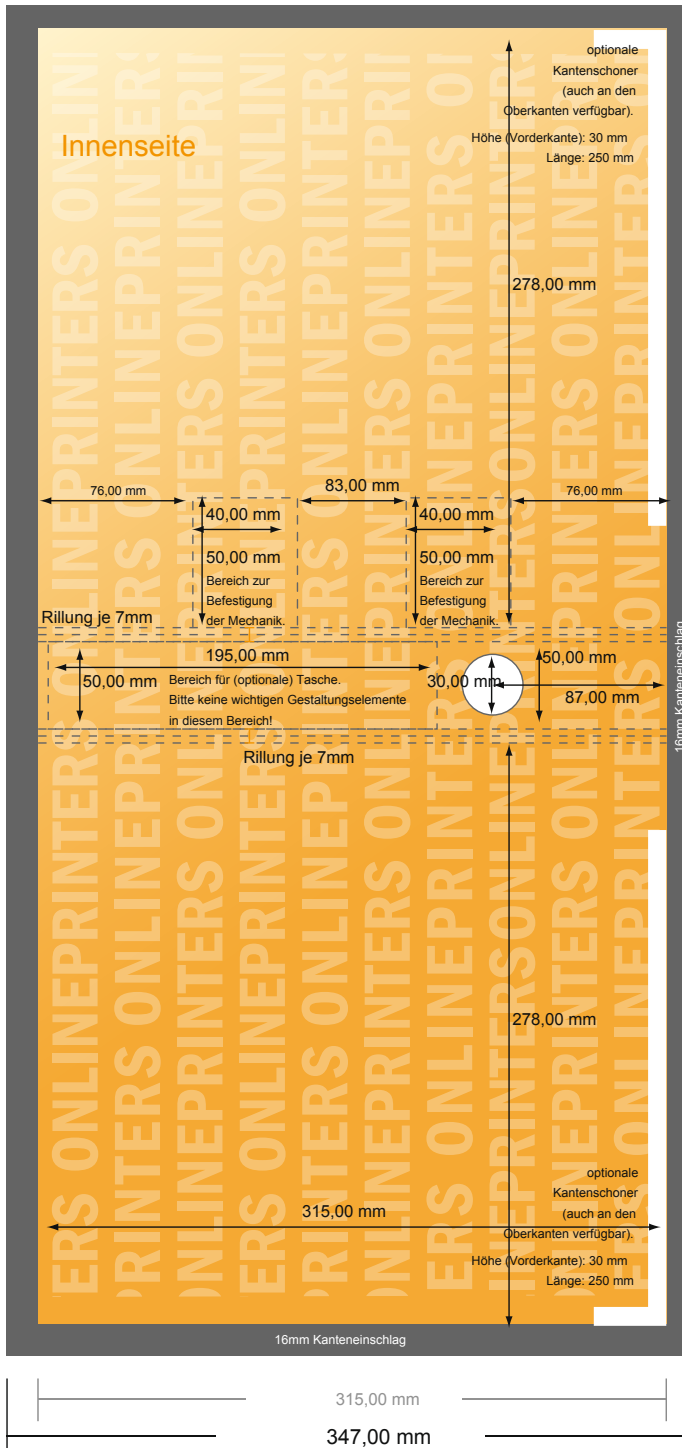

## Ringmappen

DIN-A4 • 40 mm Füllhöhe - 2-fach Bügel

- **Datenformat**  
(inkl. 16,00 mm Beschnitt):  
65,20 x 34,70 cm
- **Endformat (offen):**  
62,00 x 31,50 cm
- **Endformat (geschlossen):**  
29,00 x 31,50 x 5,00 cm
- **Sicherheitsabstand**  
4 mm: Abstand der Texte/  
Informationen zum Rand des  
Endformats, dies verhindert  
unerwünschten Anschnitt.

### Bitte beachten Sie:

- Beschnittzugabe und Sicherheitsabstand wie angegeben anlegen.
- Hintergrundfarben, Bilder oder Grafiken bis an den Rand des Datenformates anlegen.
- Bei der Produktion können durch das Schneiden, Stanzen und Falzen Toleranzen auftreten.
- Diese Skizze ist nicht maßstabsgetreu.
- Druckdatenhinweise finden Sie unter dem Menüpunkt "Druckdaten" auf [www.onlineprinters.de](http://www.onlineprinters.de)

# Ringmappen

DIN-A4 • 40 mm Füllhöhe - 2-fach Bügel

- Datenformat (inkl. 16,00 mm Beschnitt): 65,20 x 34,70 cm
- Endformat (offen): 62,00 x 31,50 cm
- Endformat (geschlossen): 29,00 x 31,50 x 5,00 cm
- **Sicherheitsabstand**  
 4 mm: Abstand der Texte/ Informationen zum Rand des Endformats, dies verhindert unerwünschten Anschnitt.