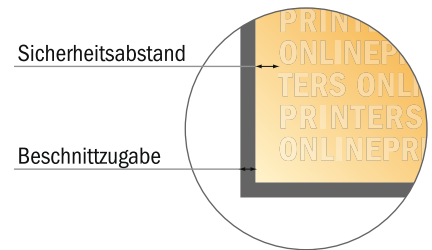

Aufkleber DIN-A5 Halb

- Datenformat**
 (inkl. 2,00 mm Beschnitt):
 7,60 x 21,40 cm
- Endformat:**
 7,20 x 21,00 cm
- Sicherheitsabstand**
 4 mm: Abstand der Texte/ Informationen zum Rand des Endformats, dies verhindert unerwünschten Anschnitt.

Bitte beachten Sie:

- Beschnittzugabe und Sicherheitsabstand** wie angegeben anlegen.
- Hintergrundfarben, Bilder oder Grafiken** bis an den Rand des Datenformates anlegen.
- Bei der Produktion können durch das Schneiden, Stanzen und Falzen Toleranzen auftreten.
- Diese Skizze ist nicht maßstabsgetreu.
- Druckdatenhinweise finden Sie unter dem Menüpunkt "Druckdaten" auf www.onlineprinters.de