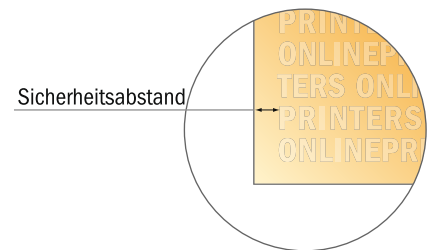

### Bitte beachten Sie:

- Beschnittzugabe und Sicherheitsabstand wie angegeben anlegen.
- Hintergrundfarben, Bilder oder Grafiken bis an den Rand des Datenformates anlegen.
- Bei der Produktion können durch das Schneiden, Stanzen und Falzen Toleranzen auftreten.
- Diese Skizze ist nicht maßstabsgetreu.
- Druckdatenhinweise finden Sie unter dem Menüpunkt "Druckdaten" auf [www.diedruckerei.de](http://www.diedruckerei.de)

## Versandtaschen

DIN-C4 • Recyclingpapier mit Fenster

- **Endformat:**  
22,90 x 32,40 cm
- **Bedruckbarer Bereich:**  
20,90 x 30,40 cm
- **Sicherheitsabstand**  
4 mm: Abstand der Texte/  
Informationen zum Rand des  
Endformats, dies verhindert  
unerwünschten Anschnitt.