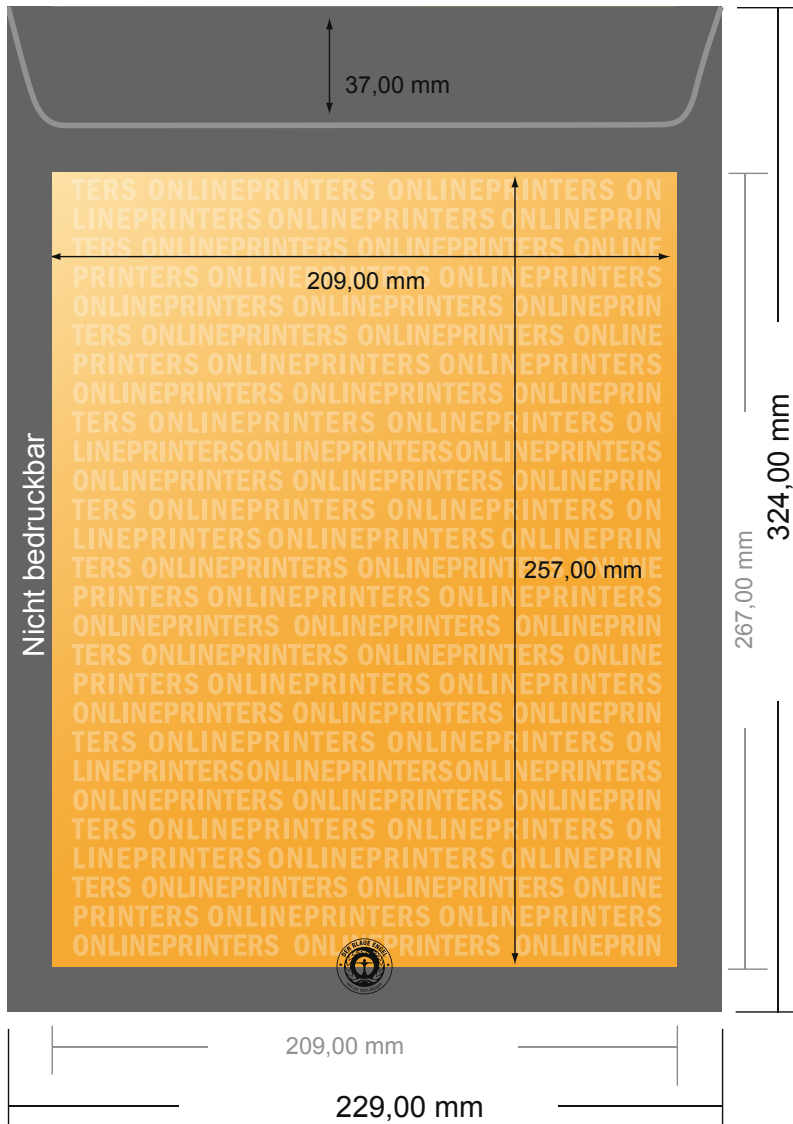

## Versandtaschen

DIN-C4 • Recyclingpapier mit Fenster

- Endformat:  
22,90 x 32,40 cm
- Bedruckbarer Bereich:  
20,90 x 30,40 cm
- **Sicherheitsabstand**  
4 mm: Abstand der Texte/  
Informationen zum Rand des  
Endformats, dies verhindert  
unerwünschten Anschnitt.

### Bitte beachten Sie:

- Beschnittzugabe und Sicherheitsabstand wie angegeben anlegen.
- Hintergrundfarben, Bilder oder Grafiken bis an den Rand des Datenformates anlegen.
- Bei der Produktion können durch das Schneiden, Stanzen und Falzen Toleranzen auftreten.
- Diese Skizze ist nicht maßstabsgetreu.
- Druckdatenhinweise finden Sie unter dem Menüpunkt "Druckdaten" auf [www.diedruckerei.de](http://www.diedruckerei.de)

## Versandtaschen

DIN-C4 • Recyclingpapier mit Fenster

- **Endformat:**  
22,90 x 32,40 cm
- **Bedruckbarer Bereich:**  
20,90 x 30,40 cm
- **Sicherheitsabstand**  
4 mm: Abstand der Texte/  
Informationen zum Rand des  
Endformats, dies verhindert  
unerwünschten Anschnitt.