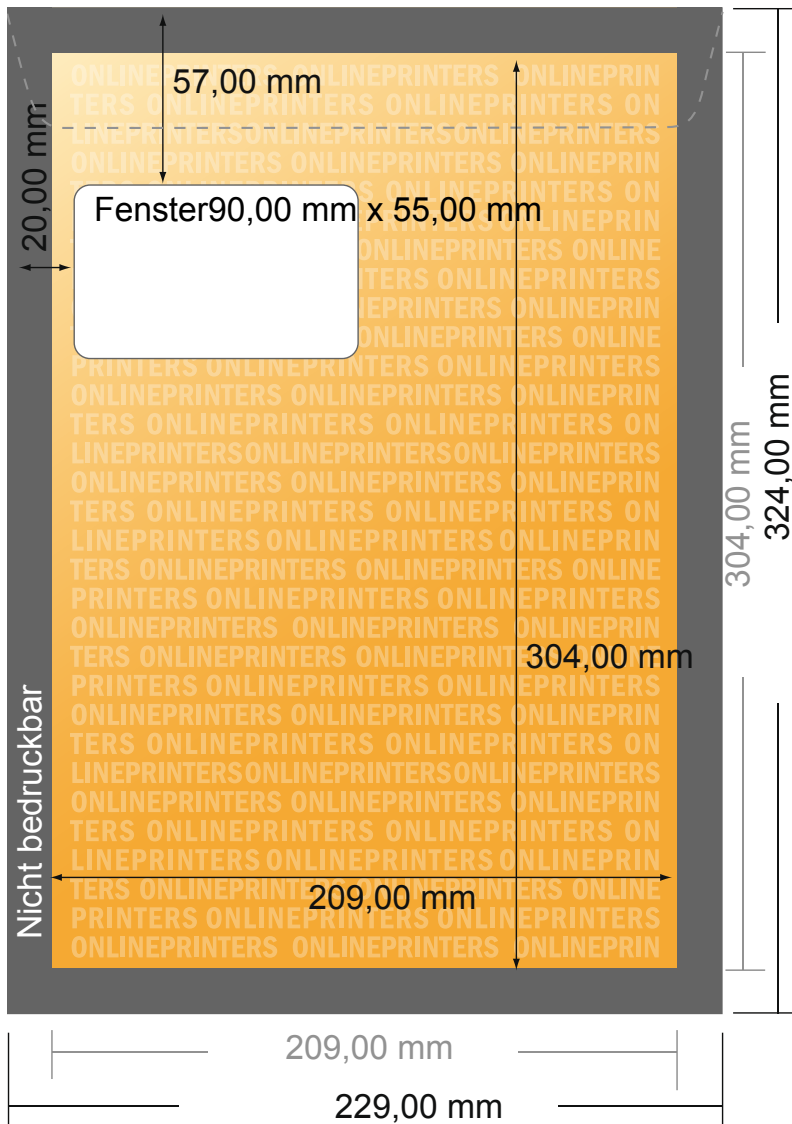

## Versandtaschen

DIN-C4 • Recyclingpapier mit Fenster

- Endformat:  
22,90 x 32,40 cm
- Bedruckbarer Bereich:  
20,90 x 30,40 cm
- **Sicherheitsabstand**  
4 mm: Abstand der Texte/  
Informationen zum Rand des  
Endformats, dies verhindert  
unerwünschten Anschnitt.

### Bitte beachten Sie:

- Beschnittzugabe und Sicherheitsabstand wie angegeben anlegen.
- Hintergrundfarben, Bilder oder Grafiken bis an den Rand des Datenformates anlegen.
- Bei der Produktion können durch das Schneiden, Stanzen und Falzen Toleranzen auftreten.
- Diese Skizze ist nicht maßstabsgetreu.
- Druckdatenhinweise finden Sie unter dem Menüpunkt "Druckdaten" auf [www.diedruckerei.de](http://www.diedruckerei.de)

## Versandtaschen

DIN-C4 • Recyclingpapier mit Fenster

- **Endformat:**  
22,90 x 32,40 cm
- **Bedruckbarer Bereich:**  
20,90 x 30,40 cm
- **Sicherheitsabstand**  
4 mm: Abstand der Texte/  
Informationen zum Rand des  
Endformats, dies verhindert  
unerwünschten Anschnitt.