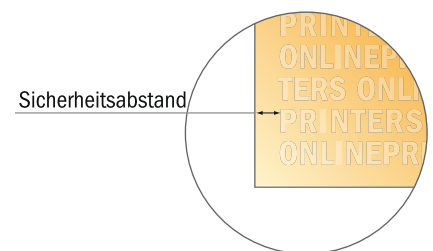

## Versandtaschen

DIN-C4 • Recyclingpapier mit Fenster

- Endformat:  
22,90 x 32,40 cm
- Bedruckbarer Bereich:  
20,90 x 30,40 cm
- **Sicherheitsabstand**  
4 mm: Abstand der Texte/  
Informationen zum Rand des  
Endformats, dies verhindert  
unerwünschten Anschnitt.

### Bitte beachten Sie:

- Beschnittzugabe und Sicherheitsabstand wie angegeben anlegen.
- Hintergrundfarben, Bilder oder Grafiken bis an den Rand des Datenformates anlegen.
- Bei der Produktion können durch das Schneiden, Stanzen und Falzen Toleranzen auftreten.
- Diese Skizze ist nicht maßstabsgetreu.
- Druckdatenhinweise finden Sie unter dem Menüpunkt "Druckdaten" auf [www.diedruckerei.de](http://www.diedruckerei.de)

## Versandtaschen

DIN-C4 • Recyclingpapier mit Fenster

- **Endformat:**  
22,90 x 32,40 cm
- **Bedruckbarer Bereich:**  
20,90 x 30,40 cm
- **Sicherheitsabstand**  
4 mm: Abstand der Texte/  
Informationen zum Rand des  
Endformats, dies verhindert  
unerwünschten Anschnitt.