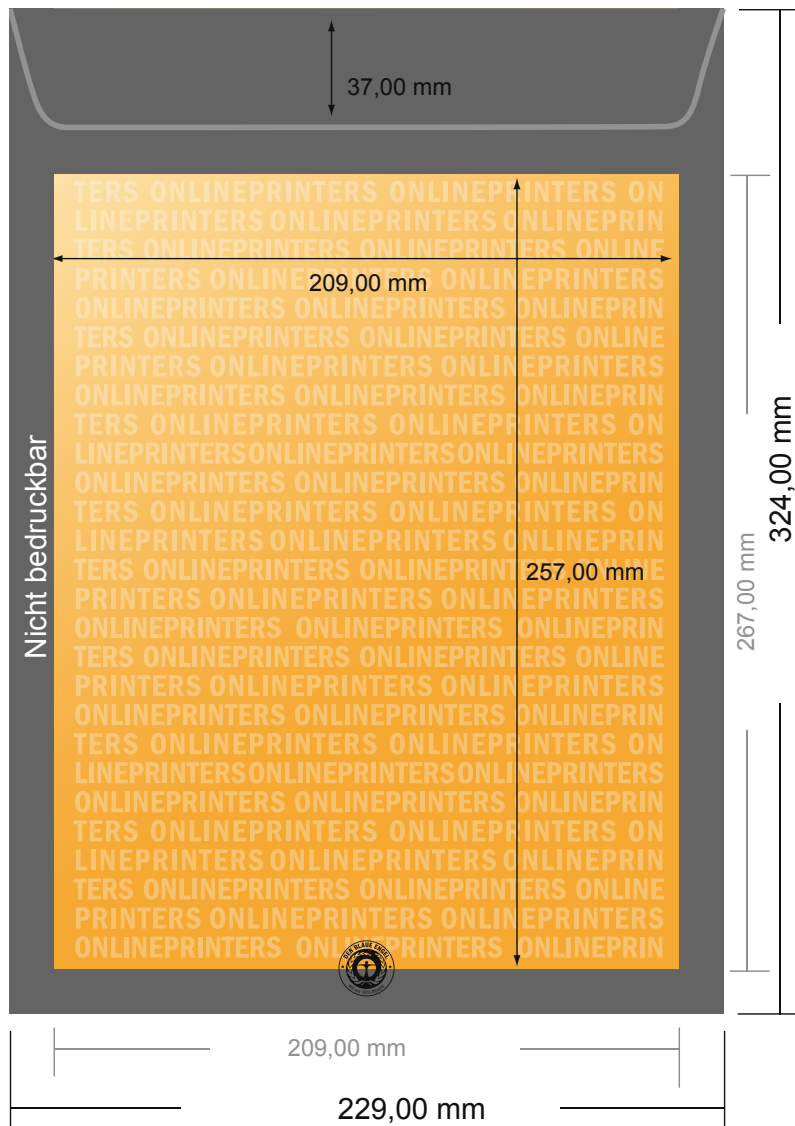

Versandtaschen

DIN-C4 • Recyclingpapier ohne Fenster

- **Endformat:**
22,90 x 32,40 cm
- **Bedruckbarer Bereich:**
20,90 x 30,40 cm
- **Sicherheitsabstand**
4 mm: Abstand der Texte/
Informationen zum Rand des
Endformats, dies verhindert
unerwünschten Anschnitt.

Bitte beachten Sie:

- Beschnittzugabe und Sicherheitsabstand wie angegeben anlegen.
- Hintergrundfarben, Bilder oder Grafiken bis an den Rand des Datenformates anlegen.
- Bei der Produktion können durch das Schneiden, Stanzen und Falzen Toleranzen auftreten.
- Diese Skizze ist nicht maßstabsgetreu.
- Druckdatenhinweise finden Sie unter dem Menüpunkt "Druckdaten" auf www.diedruckerei.de

Versandtaschen

DIN-C4 • Recyclingpapier ohne Fenster

- Endformat:
22,90 x 32,40 cm
- Bedruckbarer Bereich:
20,90 x 30,40 cm
- **Sicherheitsabstand**
4 mm: Abstand der Texte/
Informationen zum Rand des
Endformats, dies verhindert
unerwünschten Anschnitt.