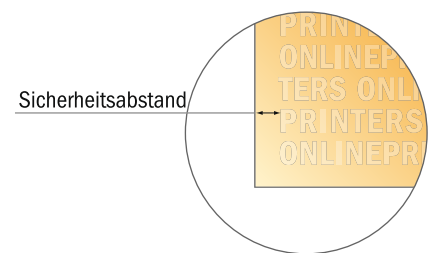

Versandtaschen

DIN-C4 • Recyclingpapier ohne Fenster

- **Endformat:**
22,90 x 32,40 cm
- **Bedruckbarer Bereich:**
20,90 x 30,40 cm
- **Sicherheitsabstand**
4 mm: Abstand der Texte/
Informationen zum Rand des
Endformats, dies verhindert
unerwünschten Anschnitt.

Bitte beachten Sie:

- Beschnittzugabe und Sicherheitsabstand wie angegeben anlegen.
- Hintergrundfarben, Bilder oder Grafiken bis an den Rand des Datenformates anlegen.
- Bei der Produktion können durch das Schneiden, Stanzen und Falzen Toleranzen auftreten.
- Diese Skizze ist nicht maßstabsgetreu.
- Druckdatenhinweise finden Sie unter dem Menüpunkt "Druckdaten" auf www.diedruckerei.de

Versandtaschen

DIN-C4 • Recyclingpapier ohne Fenster

- Endformat:
22,90 x 32,40 cm
- Bedruckbarer Bereich:
20,90 x 30,40 cm
- **Sicherheitsabstand**
4 mm: Abstand der Texte/
Informationen zum Rand des
Endformats, dies verhindert
unerwünschten Anschnitt.