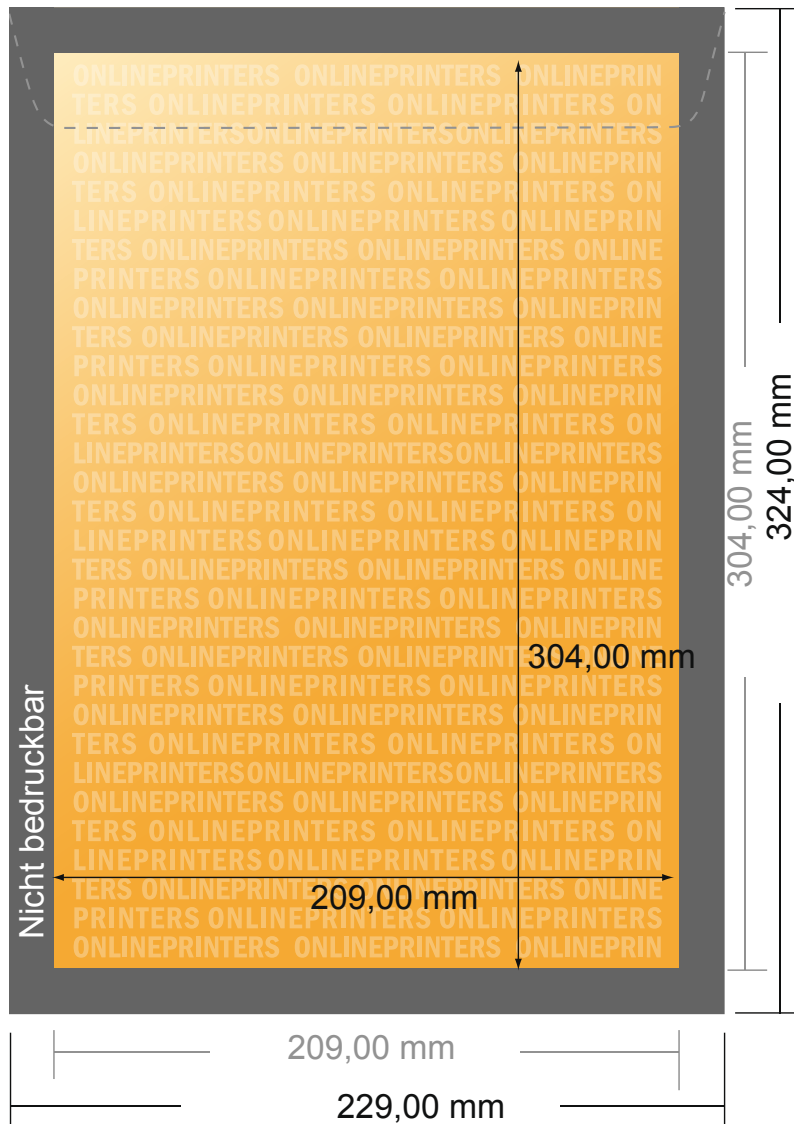

Versandtaschen

DIN-C4 • Recyclingpapier ohne Fenster

- **Endformat:**
22,90 x 32,40 cm
- **Bedruckbarer Bereich:**
20,90 x 30,40 cm
- **Sicherheitsabstand**
4 mm: Abstand der Texte/
Informationen zum Rand des
Endformats, dies verhindert
unerwünschten Anschnitt.

Bitte beachten Sie:

- Beschnittzugabe und Sicherheitsabstand wie angegeben anlegen.
- Hintergrundfarben, Bilder oder Grafiken bis an den Rand des Datenformates anlegen.
- Bei der Produktion können durch das Schneiden, Stanzen und Falzen Toleranzen auftreten.
- Diese Skizze ist nicht maßstabsgetreu.
- Druckdatenhinweise finden Sie unter dem Menüpunkt "Druckdaten" auf www.diedruckerei.de

Versandtaschen

DIN-C4 • Recyclingpapier ohne Fenster

- Endformat:
22,90 x 32,40 cm
- Bedruckbarer Bereich:
20,90 x 30,40 cm
- **Sicherheitsabstand**
4 mm: Abstand der Texte/
Informationen zum Rand des
Endformats, dies verhindert
unerwünschten Anschnitt.