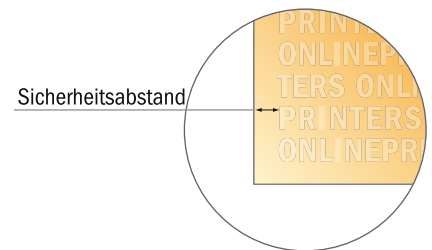

Bitte beachten Sie:

- Beschnittzugabe und Sicherheitsabstand wie angegeben anlegen.
- Hintergrundfarben, Bilder oder Grafiken bis an den Rand des Datenformates anlegen.
- Bei der Produktion können durch das Schneiden, Stanzen und Falzen Toleranzen auftreten.
- Diese Skizze ist nicht maßstabsgetreu.
- Druckdatenhinweise finden Sie unter dem Menüpunkt "Druckdaten" auf www.diedruckerei.de

Versandtaschen

DIN-C4 • Recyclingpapier ohne Fenster

- Endformat:
22,90 x 32,40 cm
- Bedruckbarer Bereich:
20,90 x 30,40 cm
- **Sicherheitsabstand**
4 mm: Abstand der Texte/
Informationen zum Rand des
Endformats, dies verhindert
unerwünschten Anschnitt.