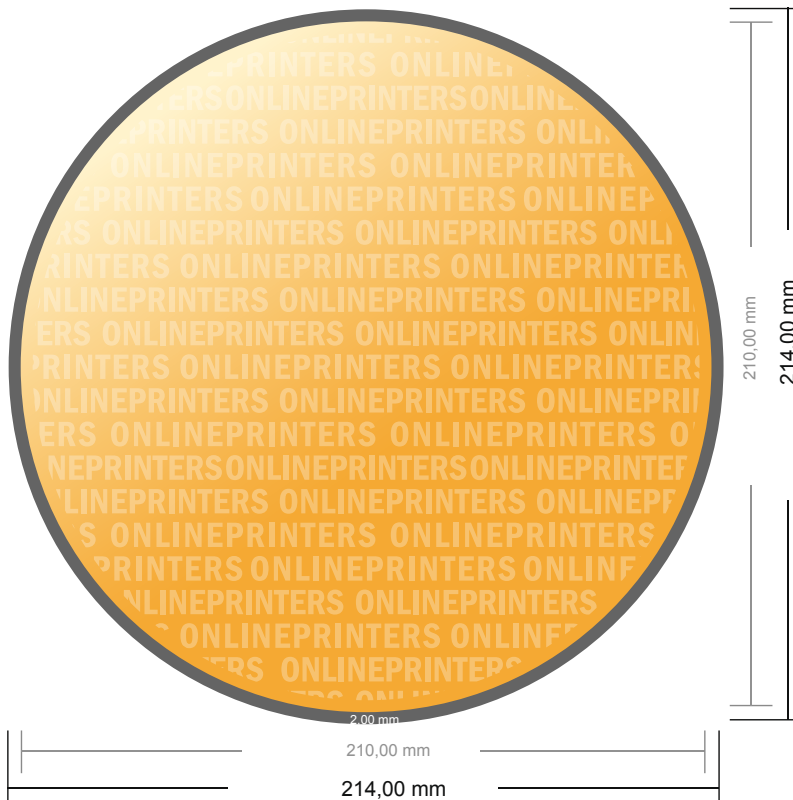

Aufkleber

Rund, 21,0 cm Durchmesser

- Datenformat
(inkl. 2,00 mm Beschnitt):
21,40 x 21,40 cm
- Endformat:
21,00 x 21,00 cm
- Sicherheitsabstand
4 mm: Abstand der Texte/
Informationen zum Rand des
Endformats, dies verhindert
unerwünschten Anschnitt.

Bitte beachten Sie:

- Beschnittzugabe und Sicherheitsabstand wie angegeben anlegen.
- Hintergrundfarben, Bilder oder Grafiken bis an den Rand des Datenformates anlegen.
- Bei der Produktion können durch das Schneiden, Stanzen und Falzen Toleranzen auftreten.
- Diese Skizze ist nicht maßstabsgetreu.
- Druckdatenhinweise finden Sie unter dem Menüpunkt "Druckdaten" auf www.onlineprinters.de