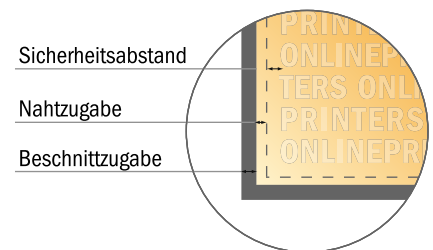

## Textilposter, nur Druck

DIN-B2 • Hochformat

- **Datenformat**  
(inkl. 10,00 mm Nahtzugabe):  
52,00 x 72,00 cm
- **Endformat:**  
50,00 x 70,00 cm
- **Sicherheitsabstand**  
4 mm: Abstand der Texte/  
Informationen zum Rand des  
Endformats, dies verhindert  
unerwünschten Anschnitt.

### Bitte beachten Sie:

- Beschnittzugabe und Sicherheitsabstand wie angegeben anlegen.
- Hintergrundfarben, Bilder oder Grafiken bis an den Rand des Datenformates anlegen.
- Bei der Produktion können durch das Schneiden, Stanzen und Falzen Toleranzen auftreten.
- Diese Skizze ist nicht maßstabsgetreu.
- Druckdatenhinweise finden Sie unter dem Menüpunkt "Druckdaten" auf [www.onlineprinters.de](http://www.onlineprinters.de)