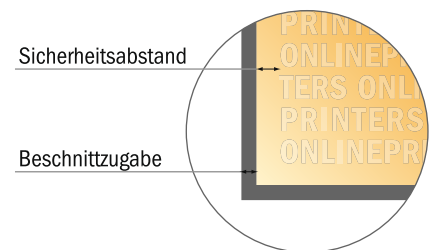

Ringmappen

DIN-A4 • 40 mm Füllhöhe - 4-fach Bügel

- Datenformat (inkl. 16,00 mm Beschnitt): 65,20 x 34,70 cm
- Endformat (offen): 62,00 x 31,50 cm
- Endformat (geschlossen): 29,00 x 31,50 x 5,00 cm
- Sicherheitsabstand
4 mm: Abstand der Texte/ Informationen zum Rand des Endformats, dies verhindert unerwünschten Anschnitt.

Bitte beachten Sie:

- Beschnittzugabe und Sicherheitsabstand wie angegeben anlegen.
- Hintergrundfarben, Bilder oder Grafiken bis an den Rand des Datenformates anlegen.
- Bei der Produktion können durch das Schneiden, Stanzen und Falzen Toleranzen auftreten.
- Diese Skizze ist nicht maßstabsgetreu.
- Druckdatenhinweise finden Sie unter dem Menüpunkt "Druckdaten" auf www.onlineprinters.de

Ringmappen

DIN-A4 • 40 mm Füllhöhe - 4-fach Bügel

- Datenformat (inkl. 16,00 mm Beschnitt): 65,20 x 34,70 cm
- Endformat (offen): 62,00 x 31,50 cm
- Endformat (geschlossen): 29,00 x 31,50 x 5,00 cm
- **Sicherheitsabstand**
4 mm: Abstand der Texte/ Informationen zum Rand des Endformats, dies verhindert unerwünschten Anschnitt.