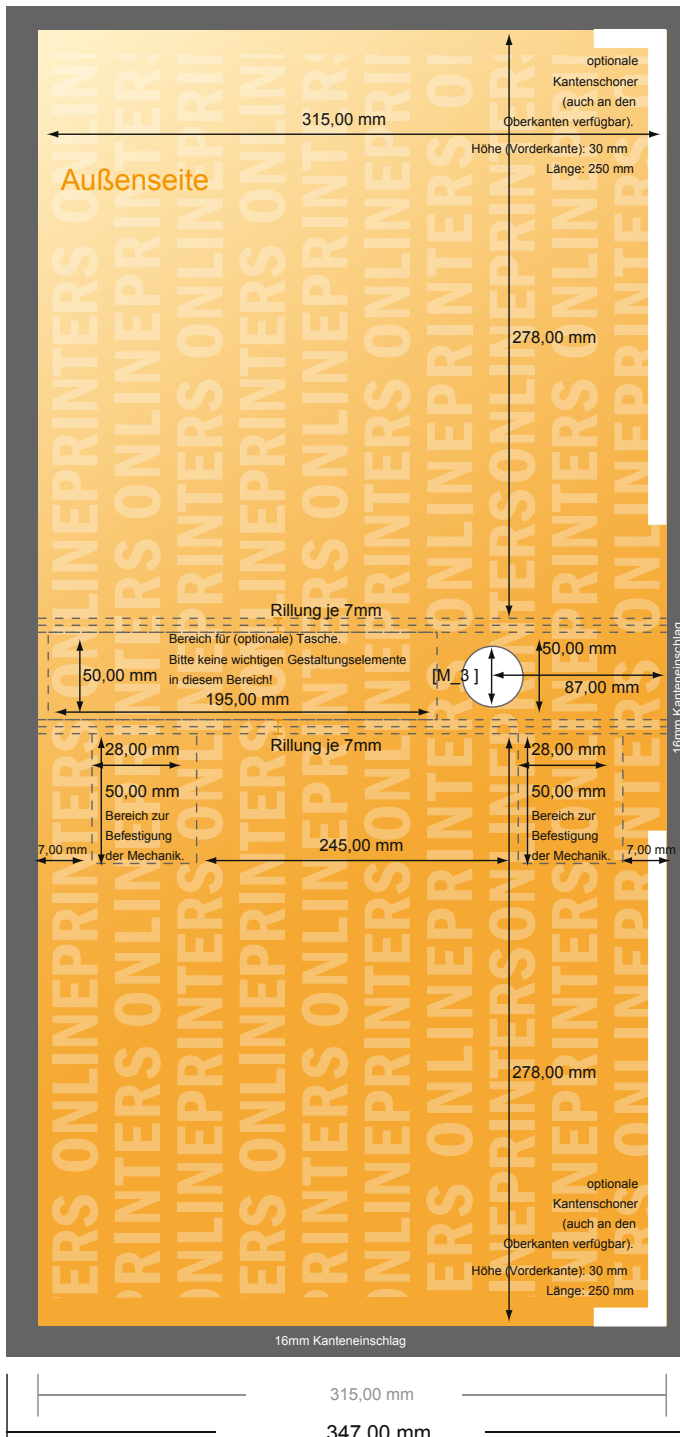

Ringmappen

DIN-A4 • 40 mm Füllhöhe - 4-fach Bügel

- Datenformat (inkl. 16,00 mm Beschnitt): 65,20 x 34,70 cm
- Endformat (offen): 62,00 x 31,50 cm
- Endformat (geschlossen): 29,00 x 31,50 x 5,00 cm
- Sicherheitsabstand
4 mm: Abstand der Texte/ Informationen zum Rand des Endformats, dies verhindert unerwünschten Anschnitt.

Bitte beachten Sie:

- Beschnittzugabe und Sicherheitsabstand wie angegeben anlegen.
- Hintergrundfarben, Bilder oder Grafiken bis an den Rand des Datenformates anlegen.
- Bei der Produktion können durch das Schneiden, Stanzen und Falzen Toleranzen auftreten.
- Diese Skizze ist nicht maßstabsgetreu.
- Druckdatenhinweise finden Sie unter dem Menüpunkt "Druckdaten" auf www.onlineprinters.de

Ringmappen

DIN-A4 • 40 mm Füllhöhe - 4-fach Bügel

- Datenformat (inkl. 16,00 mm Beschnitt): 65,20 x 34,70 cm
- Endformat (offen): 62,00 x 31,50 cm
- Endformat (geschlossen): 29,00 x 31,50 x 5,00 cm
- **Sicherheitsabstand**
4 mm: Abstand der Texte/ Informationen zum Rand des Endformats, dies verhindert unerwünschten Anschnitt.