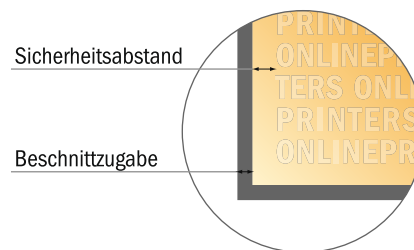

Ringmappen

DIN-A4 • 40 mm Füllhöhe - 4-fach Bügel

- Datenformat (inkl. 16,00 mm Beschnitt): 65,20 x 34,70 cm
- Endformat (offen): 62,00 x 31,50 cm
- Endformat (geschlossen): 29,00 x 31,50 x 5,00 cm
- Sicherheitsabstand
4 mm: Abstand der Texte/ Informationen zum Rand des Endformats, dies verhindert unerwünschten Anschnitt.

Bitte beachten Sie:

- Beschnittzugabe und Sicherheitsabstand wie angegeben anlegen.
- Hintergrundfarben, Bilder oder Grafiken bis an den Rand des Datenformates anlegen.
- Bei der Produktion können durch das Schneiden, Stanzen und Falzen Toleranzen auftreten.
- Diese Skizze ist nicht maßstabsgetreu.
- Druckdatenhinweise finden Sie unter dem Menüpunkt "Druckdaten" auf www.onlineprinters.de

Ringmappen

DIN-A4 • 40 mm Füllhöhe - 4-fach Bügel

- Datenformat (inkl. 16,00 mm Beschnitt): 65,20 x 34,70 cm
- Endformat (offen): 62,00 x 31,50 cm
- Endformat (geschlossen): 29,00 x 31,50 x 5,00 cm
- **Sicherheitsabstand**
4 mm: Abstand der Texte/ Informationen zum Rand des Endformats, dies verhindert unerwünschten Anschnitt.