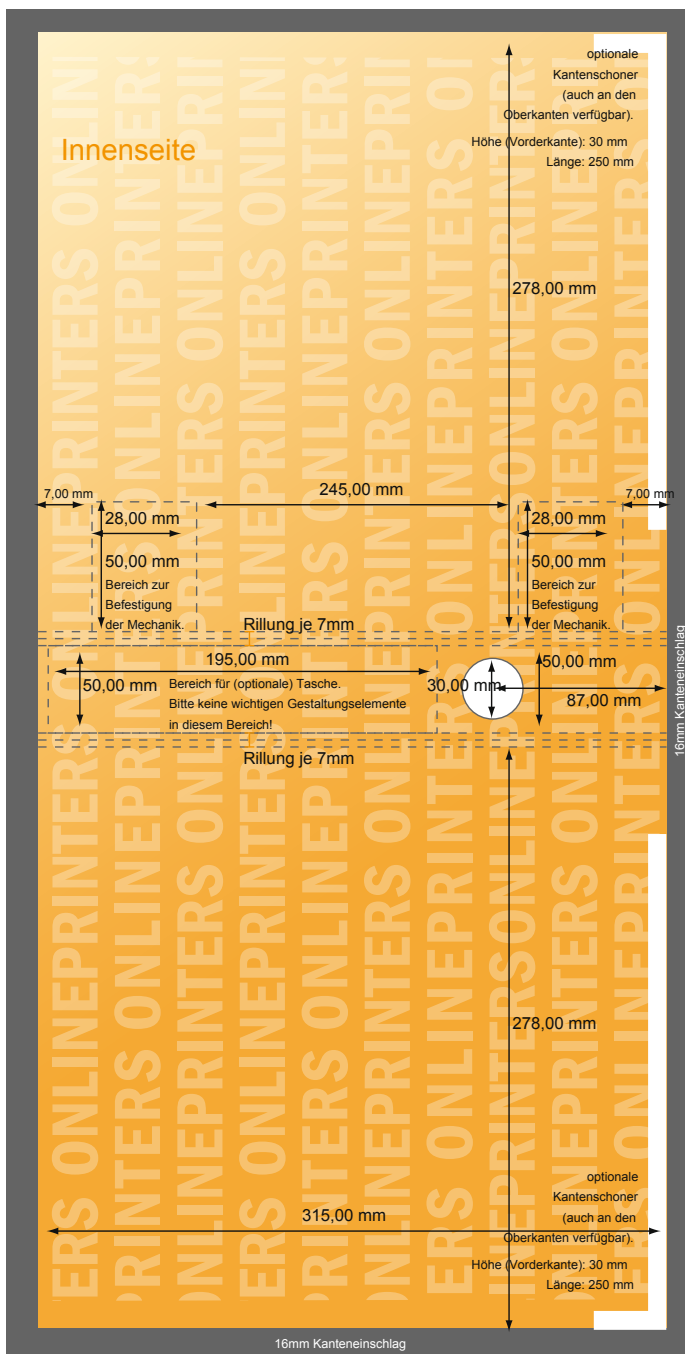

Ringmappen

DIN-A4 • 40 mm Füllhöhe - 4-fach Bügel

- Datenformat (inkl. 16,00 mm Beschnitt): 65,20 x 34,70 cm
- Endformat (offen): 62,00 x 31,50 cm
- Endformat (geschlossen): 29,00 x 31,50 x 5,00 cm
- Sicherheitsabstand
4 mm: Abstand der Texte/ Informationen zum Rand des Endformats, dies verhindert unerwünschten Anschnitt.

Bitte beachten Sie:

- Beschnittzugabe und Sicherheitsabstand wie angegeben anlegen.
- Hintergrundfarben, Bilder oder Grafiken bis an den Rand des Datenformates anlegen.
- Bei der Produktion können durch das Schneiden, Stanzen und Falzen Toleranzen auftreten.
- Diese Skizze ist nicht maßstabsgetreu.
- Druckdatenhinweise finden Sie unter dem Menüpunkt "Druckdaten" auf www.onlineprinters.de

Ringmappen

DIN-A4 • 40 mm Füllhöhe - 4-fach Bügel

- Datenformat (inkl. 16,00 mm Beschnitt): 65,20 x 34,70 cm
- Endformat (offen): 62,00 x 31,50 cm
- Endformat (geschlossen): 29,00 x 31,50 x 5,00 cm
- **Sicherheitsabstand**
4 mm: Abstand der Texte/ Informationen zum Rand des Endformats, dies verhindert unerwünschten Anschnitt.