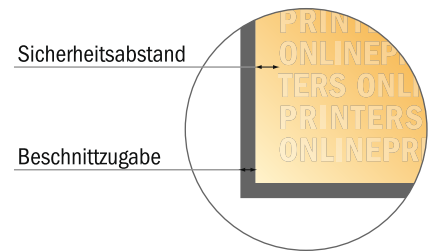

Ringmappen

DIN-A4 • 40 mm Füllhöhe - 4-fach Bügel

- Datenformat (inkl. 16,00 mm Beschnitt): 65,20 x 34,70 cm
- Endformat (offen): 62,00 x 31,50 cm
- Endformat (geschlossen): 29,00 x 31,50 x 5,00 cm
- Sicherheitsabstand
4 mm: Abstand der Texte/ Informationen zum Rand des Endformats, dies verhindert unerwünschten Anschnitt.

Bitte beachten Sie:

- Beschnittzugabe und Sicherheitsabstand wie angegeben anlegen.
- Hintergrundfarben, Bilder oder Grafiken bis an den Rand des Datenformates anlegen.
- Bei der Produktion können durch das Schneiden, Stanzen und Falzen Toleranzen auftreten.
- Diese Skizze ist nicht maßstabsgetreu.
- Druckdatenhinweise finden Sie unter dem Menüpunkt "Druckdaten" auf www.onlineprinters.de