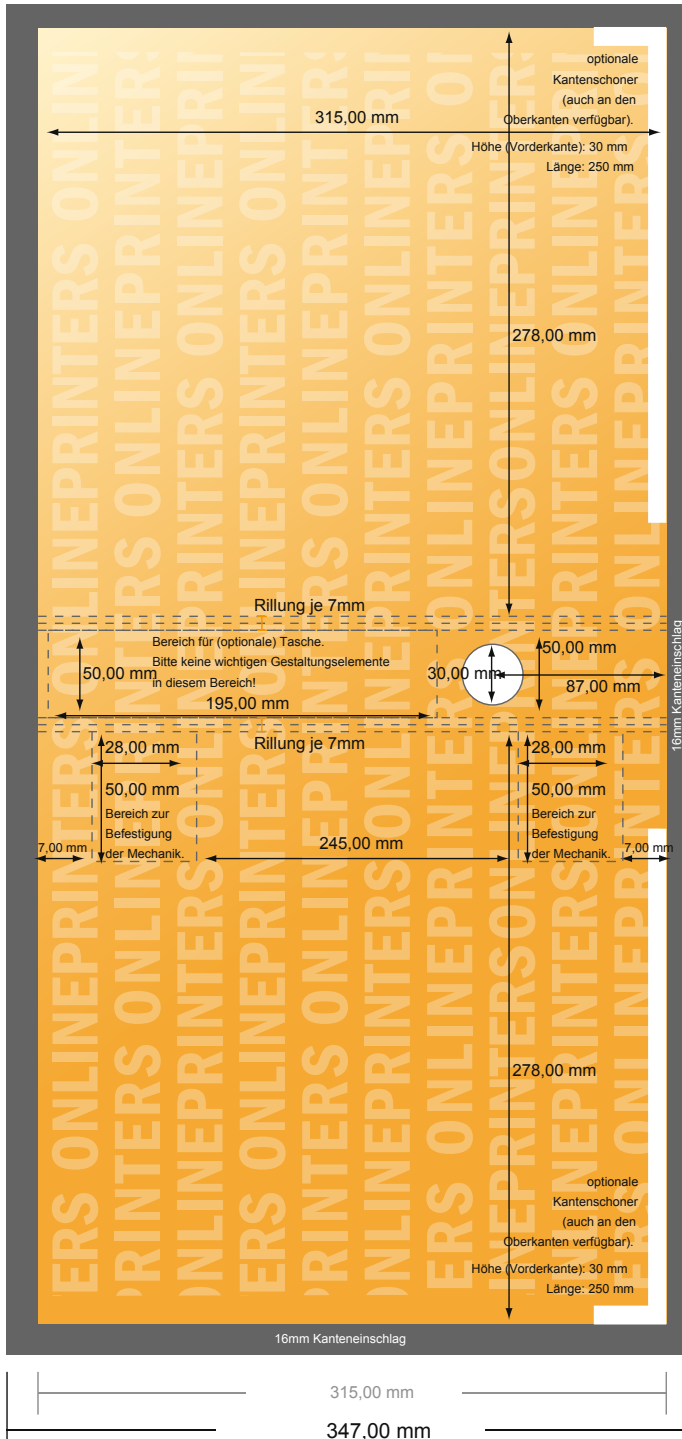

Ringmappen

DIN-A4 • 40 mm Füllhöhe - 4-fach Bügel

- Datenformat (inkl. 16,00 mm Beschnitt): 65,20 x 34,70 cm
- Endformat (offen): 62,00 x 31,50 cm
- Endformat (geschlossen): 29,00 x 31,50 x 5,00 cm
- Sicherheitsabstand
4 mm: Abstand der Texte/ Informationen zum Rand des Endformats, dies verhindert unerwünschten Anschnitt.

Bitte beachten Sie:

- Beschnittzugabe und Sicherheitsabstand wie angegeben anlegen.
- Hintergrundfarben, Bilder oder Grafiken bis an den Rand des Datenformates anlegen.
- Bei der Produktion können durch das Schneiden, Stanzen und Falzen Toleranzen auftreten.
- Diese Skizze ist nicht maßstabsgetreu.
- Druckdatenhinweise finden Sie unter dem Menüpunkt "Druckdaten" auf www.onlineprinters.de