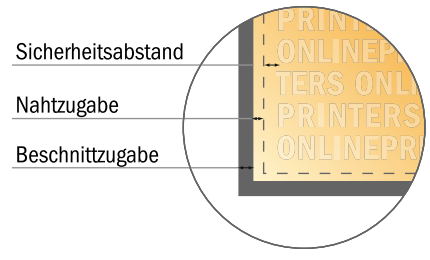

Textilfalttheke nur Druck

160,0 x 92,5 cm

- **Datenformat**
(inkl. 10,00 mm Beschnitt):
160,00 x 92,50 cm
- **Endformat:**
158,00 x 90,50 cm
- **Systemgröße:**
90,00 x 90,50 cm
- **Sicherheitsabstand**
100,00 mm: Abstand der Texte/
Informationen zum Rand des
Endformats, dies verhindert
unerwünschten Anschnitt.

Bitte beachten Sie:

- Beschnittzugabe und Sicherheitsabstand wie angegeben anlegen.
- Hintergrundfarben, Bilder oder Grafiken bis an den Rand des Datenformates anlegen.
- Bei der Produktion können durch das Schneiden, Stanzen und Falzen Toleranzen auftreten.
- Diese Skizze ist nicht maßstabsgetreu.
- Druckdatenhinweise finden Sie unter dem Menüpunkt "Druckdaten" auf www.onlineprinters.de