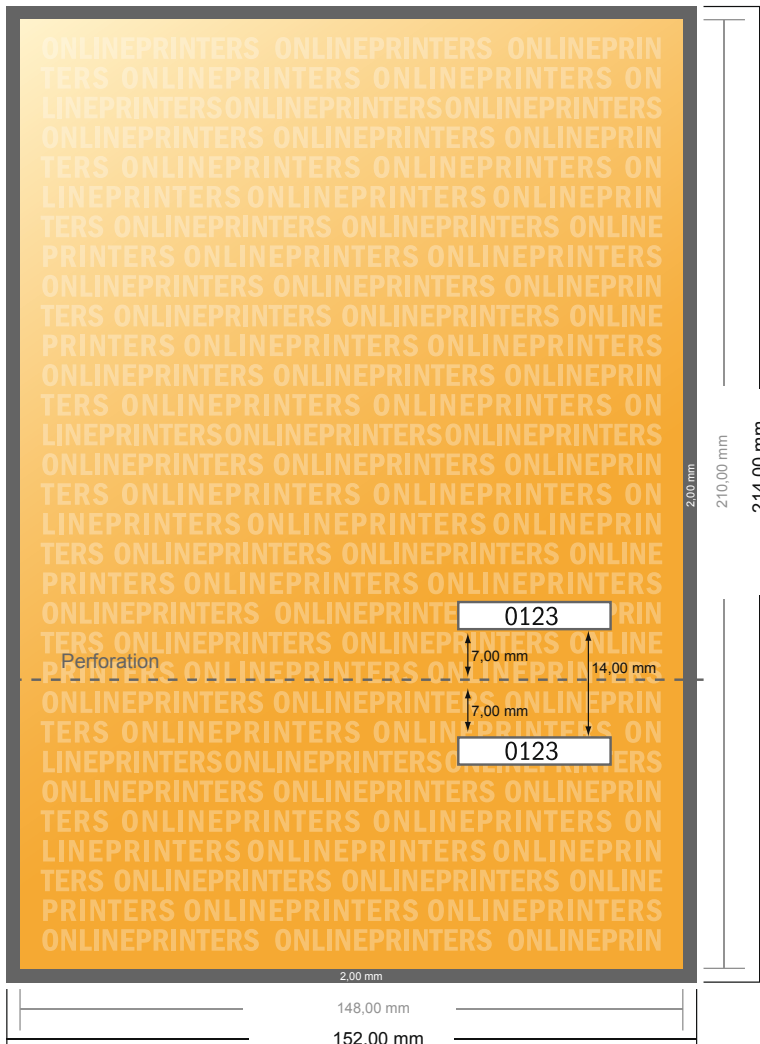

## Eintrittskarten

DIN-A5

- **Datenformat**  
(inkl. 2,00 mm Beschnitt):  
15,20 x 21,40 cm
- **Endformat:**  
14,80 x 21,00 cm
- **Sicherheitsabstand**  
4 mm: Abstand der Texte/  
Informationen zum Rand des  
Endformats, dies verhindert  
unerwünschten Anschnitt.

### Bitte beachten Sie:

- Beschnittzugabe und Sicherheitsabstand wie angegeben anlegen.
- Hintergrundfarben, Bilder oder Grafiken bis an den Rand des Datenformates anlegen.
- Bei der Produktion können durch das Schneiden, Stanzen und Falzen Toleranzen auftreten.
- Diese Skizze ist nicht maßstabsgetreu.
- Druckdatenhinweise finden Sie unter dem Menüpunkt "Druckdaten" auf [www.onlineprinters.de](http://www.onlineprinters.de)