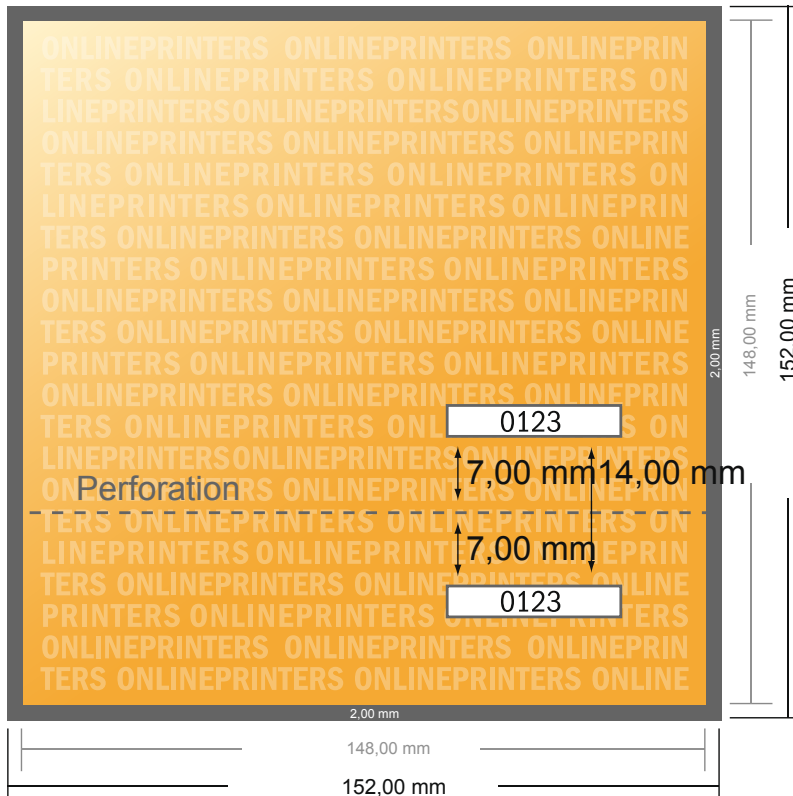

Eintrittskarten

A5-Quadrat

- **Datenformat**
(inkl. 2,00 mm Beschnitt):
15,20 x 15,20 cm
- **Endformat:**
14,80 x 14,80 cm
- **Sicherheitsabstand**
4 mm: Abstand der Texte/
Informationen zum Rand des
Endformats, dies verhindert
unerwünschten Anschnitt.

Bitte beachten Sie:

- Beschnittzugabe und Sicherheitsabstand wie angegeben anlegen.
- Hintergrundfarben, Bilder oder Grafiken bis an den Rand des Datenformates anlegen.
- Bei der Produktion können durch das Schneiden, Stanzen und Falzen Toleranzen auftreten.
- Diese Skizze ist nicht maßstabsgetreu.
- Druckdatenhinweise finden Sie unter dem Menüpunkt "Druckdaten" auf www.onlineprinters.de