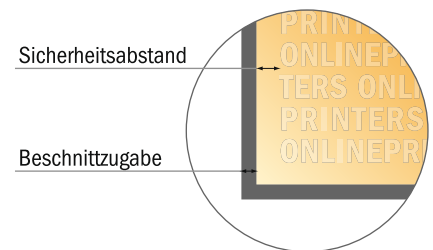

Eintrittskarten

A4-Quadrat

- **Datenformat**
(inkl. 2,00 mm Beschnitt):
21,40 x 21,40 cm
- **Endformat:**
21,00 x 21,00 cm
- **Sicherheitsabstand**
4 mm: Abstand der Texte/
Informationen zum Rand des
Endformats, dies verhindert
unerwünschten Anschnitt.

Bitte beachten Sie:

- Beschnittzugabe und Sicherheitsabstand wie angegeben anlegen.
- Hintergrundfarben, Bilder oder Grafiken bis an den Rand des Datenformates anlegen.
- Bei der Produktion können durch das Schneiden, Stanzen und Falzen Toleranzen auftreten.
- Diese Skizze ist nicht maßstabsgetreu.
- Druckdatenhinweise finden Sie unter dem Menüpunkt "Druckdaten" auf www.onlineprinters.de