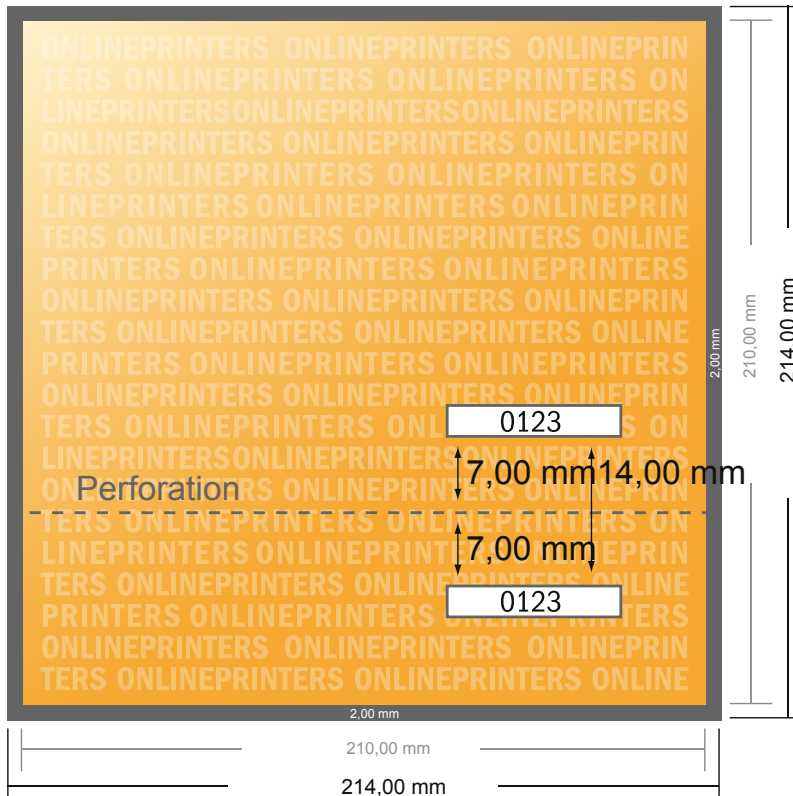

Eintrittskarten

A4-Quadrat

- **Datenformat**
(inkl. 2,00 mm Beschnitt):
21,40 x 21,40 cm
- **Endformat:**
21,00 x 21,00 cm
- **Sicherheitsabstand**
4 mm: Abstand der Texte/
Informationen zum Rand des
Endformats, dies verhindert
unerwünschten Anschnitt.

Bitte beachten Sie:

- Beschnittzugabe und Sicherheitsabstand wie angegeben anlegen.
- Hintergrundfarben, Bilder oder Grafiken bis an den Rand des Datenformates anlegen.
- Bei der Produktion können durch das Schneiden, Stanzen und Falzen Toleranzen auftreten.
- Diese Skizze ist nicht maßstabsgetreu.
- Druckdatenhinweise finden Sie unter dem Menüpunkt "Druckdaten" auf www.onlineprinters.de