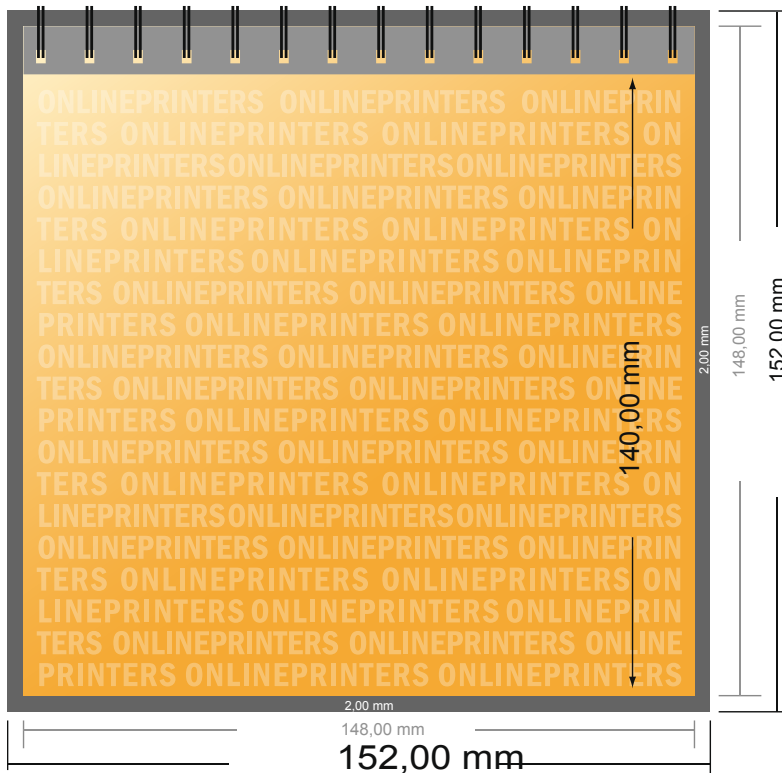

Tischkalender

A5-Quadrat • Quadratisch

- Datenformat
(inkl. 2,00 mm Beschnitt):
15,20 x 15,20 cm
- Endformat:
14,80 x 14,80 cm
- Sicherheitsabstand
4 mm: Abstand der Texte/
Informationen zum Rand des
Endformats, dies verhindert
unerwünschten Anschnitt.

Bitte beachten Sie:

- Beschnittzugabe und Sicherheitsabstand wie angegeben anlegen.
- Hintergrundfarben, Bilder oder Grafiken bis an den Rand des Datenformates anlegen.
- Bei der Produktion können durch das Schneiden, Stanzen und Falzen Toleranzen auftreten.
- Diese Skizze ist nicht maßstabsgetreu.
- Druckdatenhinweise finden Sie unter dem Menüpunkt "Druckdaten" auf www.onlineprinters.de