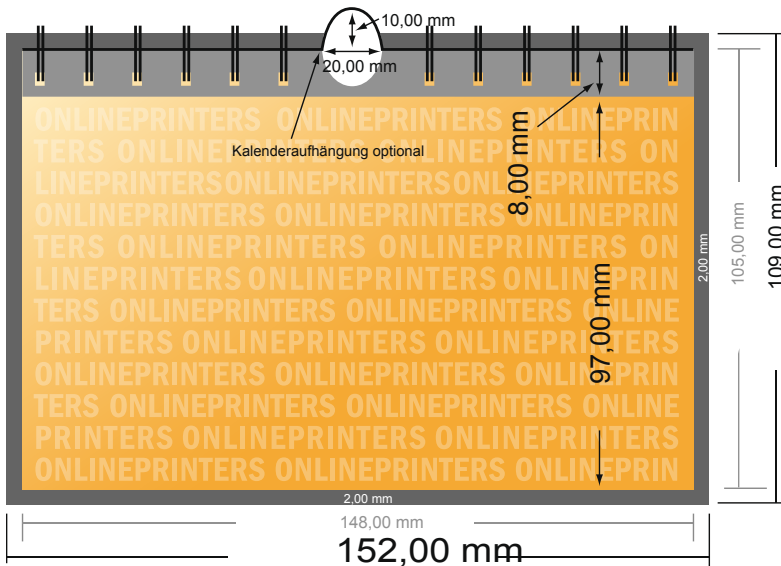

Wandkalender mit Spiralbindung

DIN-A6 • Querformat

- Datenformat
(inkl. 2,00 mm Beschnitt):
15,20 x 10,90 cm
- Endformat:
14,80 x 10,50 cm
- Sicherheitsabstand
4 mm: Abstand der Texte/
Informationen zum Rand des
Endformats, dies verhindert
unerwünschten Anschnitt.

Bitte beachten Sie:

- Beschnittzugabe und Sicherheitsabstand wie angegeben anlegen.
- Hintergrundfarben, Bilder oder Grafiken bis an den Rand des Datenformates anlegen.
- Bei der Produktion können durch das Schneiden, Stanzen und Falzen Toleranzen auftreten.
- Diese Skizze ist nicht maßstabsgetreu.
- Druckdatenhinweise finden Sie unter dem Menüpunkt "Druckdaten" auf www.onlineprinters.de