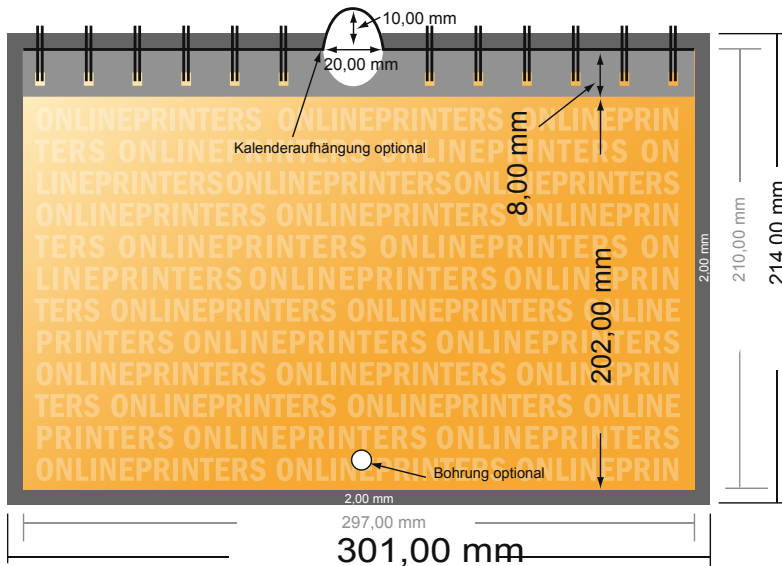

## Wandkalender mit Spiralbindung

DIN-A4 • Querformat

- **Datenformat**  
(inkl. 2,00 mm Beschnitt):  
30,10 x 21,40 cm
- **Endformat:**  
29,70 x 21,00 cm
- Die Maße der Vorder- und Rückseite sind identisch.
- **Sicherheitsabstand**  
4 mm: Abstand der Texte/ Informationen zum Rand des Endformats, dies verhindert unerwünschten Anschnitt.

### Bitte beachten Sie:

- Beschnittzugabe und Sicherheitsabstand wie angegeben anlegen.
- Hintergrundfarben, Bilder oder Grafiken bis an den Rand des Datenformates anlegen.
- Bei der Produktion können durch das Schneiden, Stanzen und Falzen Toleranzen auftreten.
- Diese Skizze ist nicht maßstabsgetreu.
- Druckdatenhinweise finden Sie unter dem Menüpunkt "Druckdaten" auf [www.onlineprinters.de](http://www.onlineprinters.de)