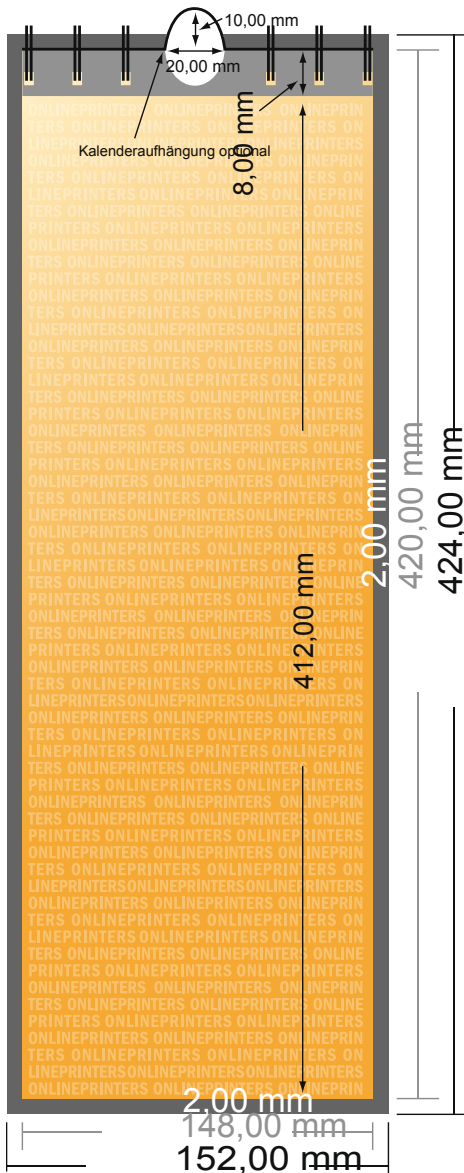

## Wandkalender mit Spiralbindung

DIN-A3 Halb • Hochformat

- **Datenformat**  
(inkl. 2,00 mm Beschnitt):  
15,20 x 42,40 cm
- **Endformat:**  
14,80 x 42,00 cm
- **Sicherheitsabstand**  
4 mm: Abstand der Texte/  
Informationen zum Rand/  
Endformats, dies verhindert  
unerwünschten Anschnitt.

### Bitte beachten Sie:

- Beschnittzugabe und Sicherheitsabstand wie angegeben anlegen.
- Hintergrundfarben, Bilder oder Grafiken bis an den Rand des Datenformates anlegen.
- Bei der Produktion können durch das Schneiden, Stanzen und Falzen Toleranzen auftreten.
- Diese Skizze ist nicht maßstabsgetreu.
- Druckdatenhinweise finden Sie unter dem Menüpunkt "Druckdaten" auf [www.onlineprinters.de](http://www.onlineprinters.de)