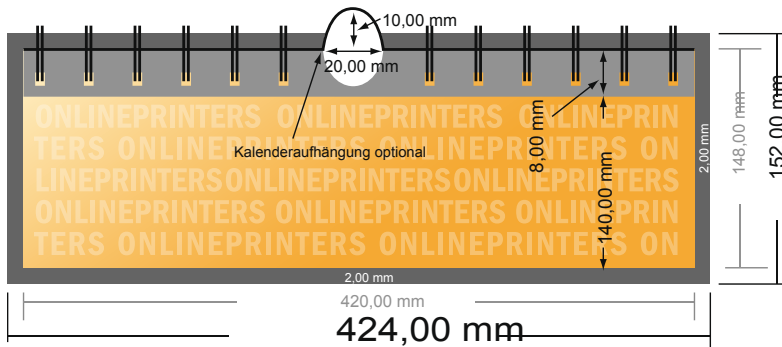

Wandkalender mit Spiralbindung

DIN-A3 Halb • Querformat

- **Datenformat**
(inkl. 2,00 mm Beschnitt):
42,40 x 15,20 cm
- **Endformat:**
42,00 x 14,80 cm
- **Sicherheitsabstand**
4 mm: Abstand der Texte/
Informationen zum Rand des
Endformats, dies verhindert
unerwünschten Anschnitt.

Bitte beachten Sie:

- Beschnittzugabe und Sicherheitsabstand wie angegeben anlegen.
- Hintergrundfarben, Bilder oder Grafiken bis an den Rand des Datenformates anlegen.
- Bei der Produktion können durch das Schneiden, Stanzen und Falzen Toleranzen auftreten.
- Diese Skizze ist nicht maßstabsgetreu.
- Druckdatenhinweise finden Sie unter dem Menüpunkt "Druckdaten" auf www.onlineprinters.de