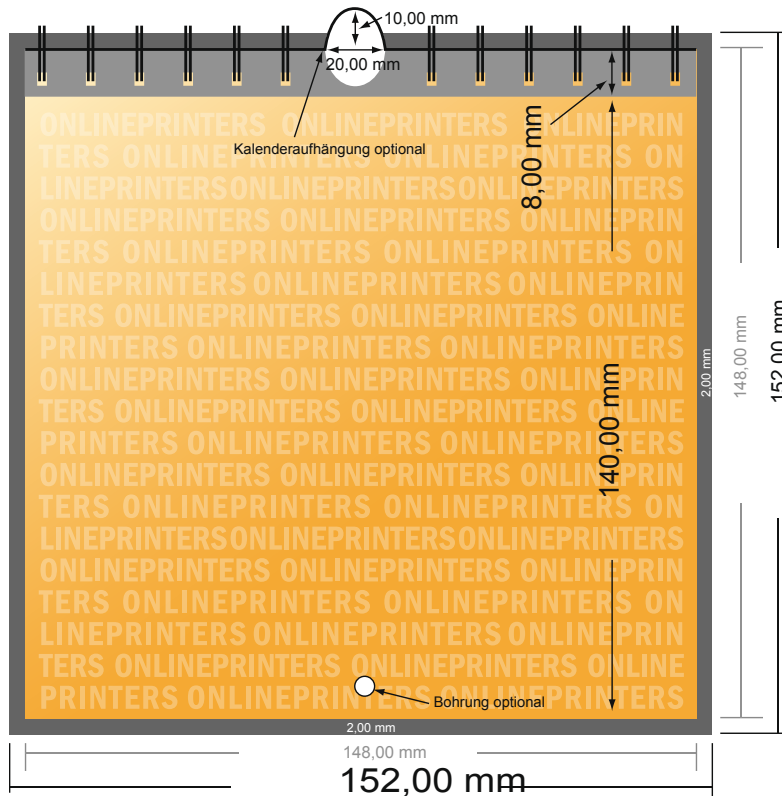

Wandkalender mit Spiralbindung

A5-Quadrat

- Datenformat
(inkl. 2,00 mm Beschnitt):
15,20 x 15,20 cm
- Endformat:
14,80 x 14,80 cm
- Die Maße der Vorder- und Rückseite sind identisch.
- **Sicherheitsabstand**
4 mm: Abstand der Texte/ Informationen zum Rand des Endformats, dies verhindert unerwünschten Anschnitt.

Bitte beachten Sie:

- Beschnittzugabe und Sicherheitsabstand wie angegeben anlegen.
- Hintergrundfarben, Bilder oder Grafiken bis an den Rand des Datenformates anlegen.
- Bei der Produktion können durch das Schneiden, Stanzen und Falzen Toleranzen auftreten.
- Diese Skizze ist nicht maßstabsgetreu.
- Druckdatenhinweise finden Sie unter dem Menüpunkt "Druckdaten" auf www.onlineprinters.de