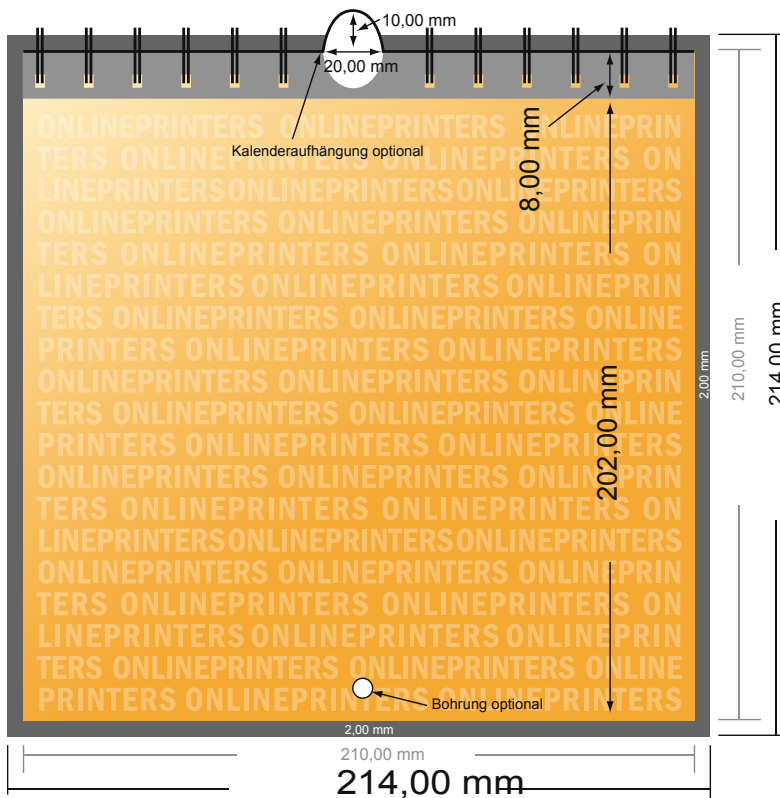

## Wandkalender mit Spiralbindung

A4-Quadrat

- Datenformat  
(inkl. 2,00 mm Beschnitt):  
21,40 x 21,40 cm
- Endformat:  
21,00 x 21,00 cm
- Die Maße der Vorder- und Rückseite sind identisch.
- **Sicherheitsabstand**  
4 mm: Abstand der Texte/ Informationen zum Rand des Endformats, dies verhindert unerwünschten Anschnitt.

### Bitte beachten Sie:

- Beschnittzugabe und Sicherheitsabstand wie angegeben anlegen.
- Hintergrundfarben, Bilder oder Grafiken bis an den Rand des Datenformates anlegen.
- Bei der Produktion können durch das Schneiden, Stanzen und Falzen Toleranzen auftreten.
- Diese Skizze ist nicht maßstabsgetreu.
- Druckdatenhinweise finden Sie unter dem Menüpunkt "Druckdaten" auf [www.onlineprinters.de](http://www.onlineprinters.de)