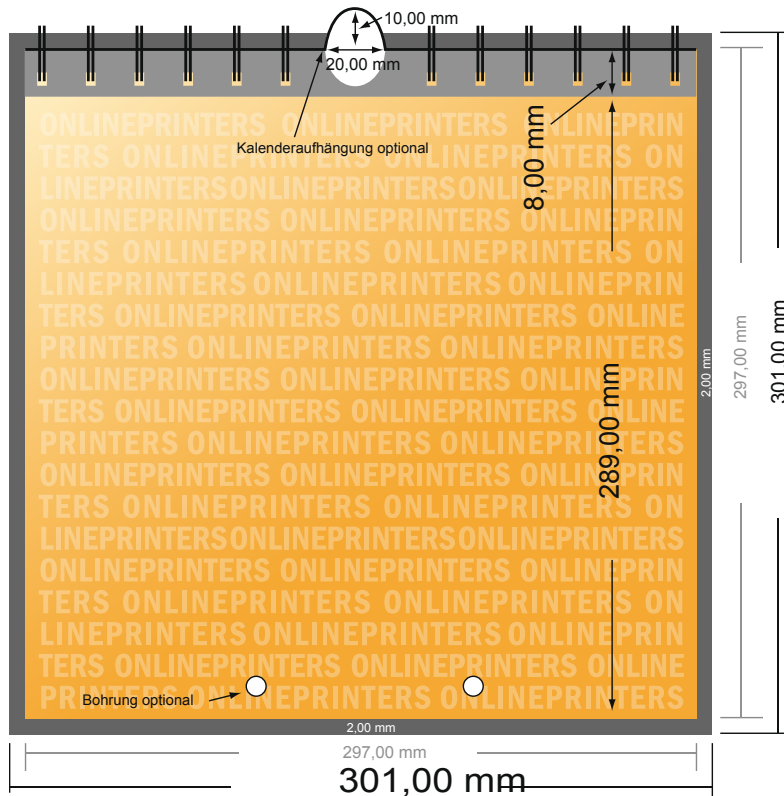

Wandkalender mit Spiralbindung

A3-Quadrat

- Datenformat
(inkl. 2,00 mm Beschnitt):
30,10 x 30,10 cm
- Endformat:
29,70 x 29,70 cm
- Die Maße der Vorder- und Rückseite sind identisch.
- **Sicherheitsabstand**
4 mm: Abstand der Texte/ Informationen zum Rand des Endformats, dies verhindert unerwünschten Anschnitt.

Bitte beachten Sie:

- Beschnittzugabe und Sicherheitsabstand wie angegeben anlegen.
- Hintergrundfarben, Bilder oder Grafiken bis an den Rand des Datenformates anlegen.
- Bei der Produktion können durch das Schneiden, Stanzen und Falzen Toleranzen auftreten.
- Diese Skizze ist nicht maßstabsgetreu.
- Druckdatenhinweise finden Sie unter dem Menüpunkt "Druckdaten" auf www.onlineprinters.de