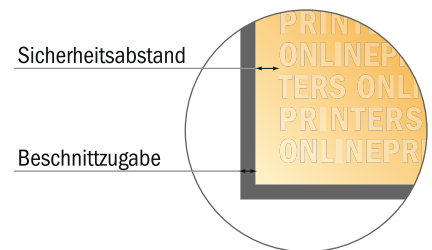

## Aufkleber

Ordner schmal (4,2 x 19,6 cm) • Hochformat

- **Datenformat**  
(inkl. 2,00 mm Beschnitt):  
4,60 x 20,00 cm
- **Endformat:**  
4,20 x 19,60 cm
- **Sicherheitsabstand**  
4 mm: Abstand der Texte/  
Informationen zum Rand des  
Endformats, dies verhindert  
unerwünschten Anschnitt.

### Bitte beachten Sie:

- Beschnittzugabe und Sicherheitsabstand wie angegeben anlegen.
- Hintergrundfarben, Bilder oder Grafiken bis an den Rand des Datenformates anlegen.
- Bei der Produktion können durch das Schneiden, Stanzen und Falzen Toleranzen auftreten.
- Diese Skizze ist nicht maßstabsgetreu.
- Druckdatenhinweise finden Sie unter dem Menüpunkt "Druckdaten" auf [www.onlineprinters.de](http://www.onlineprinters.de)