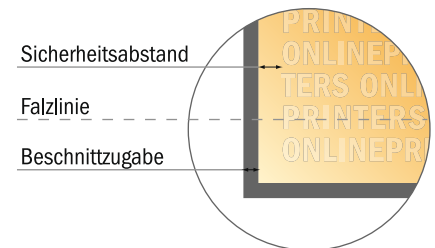

Aufsteller

Pyramide groß 3-seitig • Hochformat

- **Datenformat**
(inkl. 2,00 mm Beschnitt):
43,60 x 20,60 cm
- **Endformat (offen):**
43,20 x 20,20 cm
- **Endformat (geschlossen):**
21,60 x 21,60 x 18,70 cm
- **Sicherheitsabstand**
4 mm: Abstand der Texte/
Informationen zum Rand des
Endformats, dies verhindert
unerwünschten Anschnitt.

Bitte beachten Sie:

- Beschnittzugabe und Sicherheitsabstand wie angegeben anlegen.
- Hintergrundfarben, Bilder oder Grafiken bis an den Rand des Datenformates anlegen.
- Bei der Produktion können durch das Schneiden, Stanzen und Falzen Toleranzen auftreten.
- Diese Skizze ist nicht maßstabsgetreu.
- Druckdatenhinweise finden Sie unter dem Menüpunkt "Druckdaten" auf www.onlineprinters.de