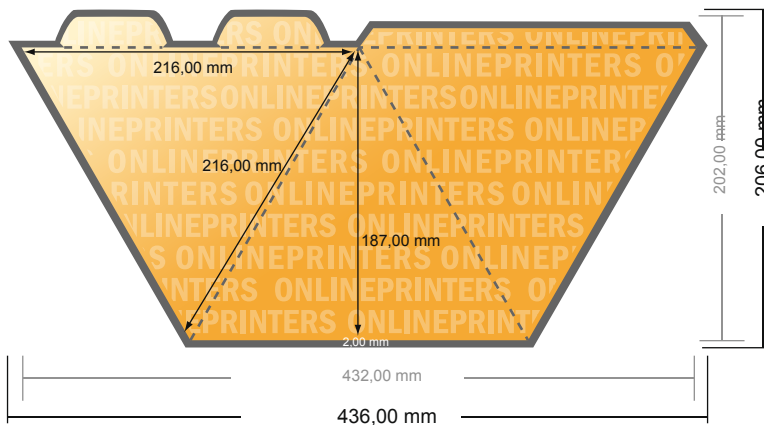

Aufsteller

Pyramide groß 3-seitig • Hochformat

- **Datenformat**
(inkl. 2,00 mm Beschnitt):
43,60 x 20,60 cm
- **Endformat (offen):**
43,20 x 20,20 cm
- **Endformat (geschlossen):**
21,60 x 21,60 x 18,70 cm
- **Sicherheitsabstand**
4 mm: Abstand der Texte/
Informationen zum Rand des
Endformats, dies verhindert
unerwünschten Anschnitt.

Bitte beachten Sie:

- Beschnittzugabe und Sicherheitsabstand wie angegeben anlegen.
- Hintergrundfarben, Bilder oder Grafiken bis an den Rand des Datenformates anlegen.
- Bei der Produktion können durch das Schneiden, Stanzen und Falzen Toleranzen auftreten.
- Diese Skizze ist nicht maßstabsgetreu.
- Druckdatenhinweise finden Sie unter dem Menüpunkt "Druckdaten" auf www.onlineprinters.de