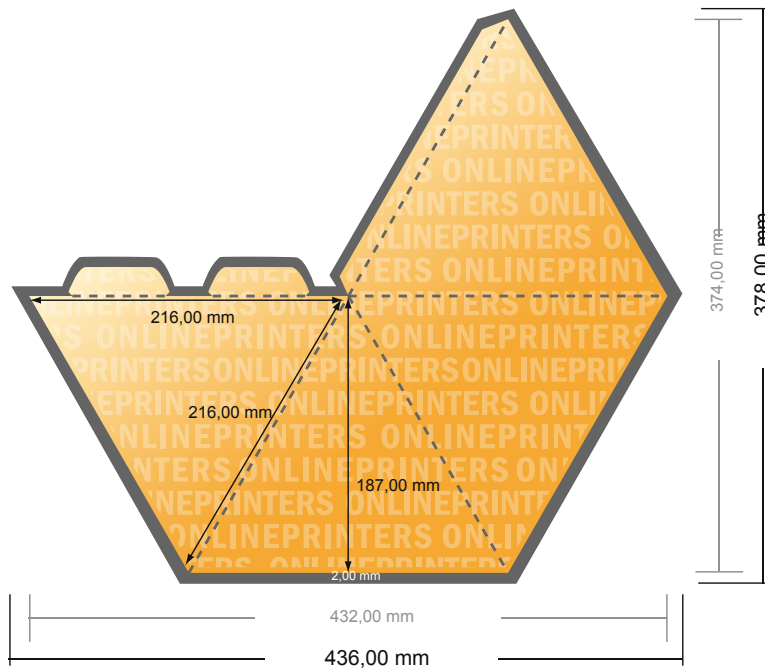

## Aufsteller

Pyramide groß 4-seitig • Hochformat

- **Datenformat**  
(inkl. 2,00 mm Beschnitt):  
43,60 x 37,80 cm
- **Endformat (offen):**  
43,20 x 37,40 cm
- **Endformat (geschlossen):**  
21,60 x 21,60 x 18,70 cm
- **Sicherheitsabstand**  
4 mm: Abstand der Texte/  
Informationen zum Rand des  
Endformats, dies verhindert  
unerwünschten Anschnitt.

### Bitte beachten Sie:

- Beschnittzugabe und Sicherheitsabstand wie angegeben anlegen.
- Hintergrundfarben, Bilder oder Grafiken bis an den Rand des Datenformates anlegen.
- Bei der Produktion können durch das Schneiden, Stanzen und Falzen Toleranzen auftreten.
- Diese Skizze ist nicht maßstabsgetreu.
- Druckdatenhinweise finden Sie unter dem Menüpunkt "Druckdaten" auf [www.onlineprinters.de](http://www.onlineprinters.de)