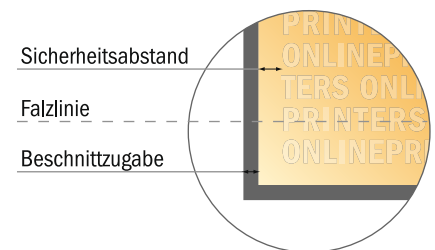

## Aufsteller

Pyramide groß 4-seitig • Hochformat

- **Datenformat**  
(inkl. 2,00 mm Beschnitt):  
43,60 x 37,80 cm
- **Endformat (offen):**  
43,20 x 37,40 cm
- **Endformat (geschlossen):**  
21,60 x 21,60 x 18,70 cm
- **Sicherheitsabstand**  
4 mm: Abstand der Texte/  
Informationen zum Rand des  
Endformats, dies verhindert  
unerwünschten Anschnitt.

### Bitte beachten Sie:

- Beschnittzugabe und Sicherheitsabstand wie angegeben anlegen.
- Hintergrundfarben, Bilder oder Grafiken bis an den Rand des Datenformates anlegen.
- Bei der Produktion können durch das Schneiden, Stanzen und Falzen Toleranzen auftreten.
- Diese Skizze ist nicht maßstabsgetreu.
- Druckdatenhinweise finden Sie unter dem Menüpunkt "Druckdaten" auf [www.onlineprinters.de](http://www.onlineprinters.de)