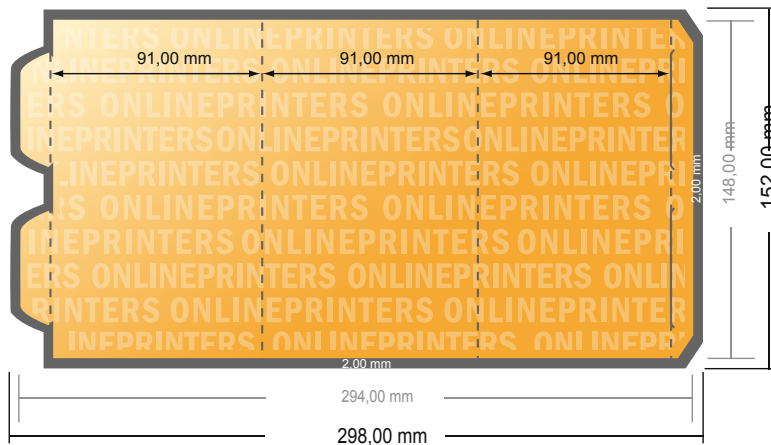

## Aufsteller

Prisma klein • Hochformat

- **Datenformat**  
(inkl. 2,00 mm Beschnitt):  
29,80 x 15,20 cm
- **Endformat (offen):**  
29,40 x 14,80 cm
- **Endformat (geschlossen):**  
9,10 x 14,80 cm
- **Sicherheitsabstand**  
4 mm: Abstand der Texte/  
Informationen zum Rand des  
Endformats, dies verhindert  
unerwünschten Anschnitt.

### Bitte beachten Sie:

- Beschnittzugabe und Sicherheitsabstand wie angegeben anlegen.
- Hintergrundfarben, Bilder oder Grafiken bis an den Rand des Datenformates anlegen.
- Bei der Produktion können durch das Schneiden, Stanzen und Falzen Toleranzen auftreten.
- Diese Skizze ist nicht maßstabsgetreu.
- Druckdatenhinweise finden Sie unter dem Menüpunkt "Druckdaten" auf [www.onlineprinters.de](http://www.onlineprinters.de)