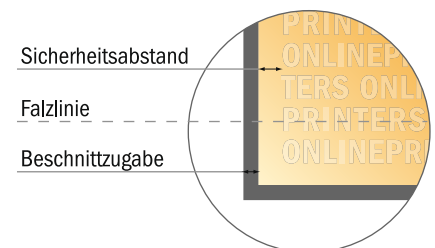

## Aufsteller

Prisma klein • Hochformat

- **Datenformat**  
(inkl. 2,00 mm Beschnitt):  
29,80 x 15,20 cm
- **Endformat (offen):**  
29,40 x 14,80 cm
- **Endformat (geschlossen):**  
9,10 x 14,80 cm
- **Sicherheitsabstand**  
4 mm: Abstand der Texte/  
Informationen zum Rand des  
Endformats, dies verhindert  
unerwünschten Anschnitt.

### Bitte beachten Sie:

- Beschnittzugabe und Sicherheitsabstand wie angegeben anlegen.
- Hintergrundfarben, Bilder oder Grafiken bis an den Rand des Datenformates anlegen.
- Bei der Produktion können durch das Schneiden, Stanzen und Falzen Toleranzen auftreten.
- Diese Skizze ist nicht maßstabsgetreu.
- Druckdatenhinweise finden Sie unter dem Menüpunkt "Druckdaten" auf [www.onlineprinters.de](http://www.onlineprinters.de)