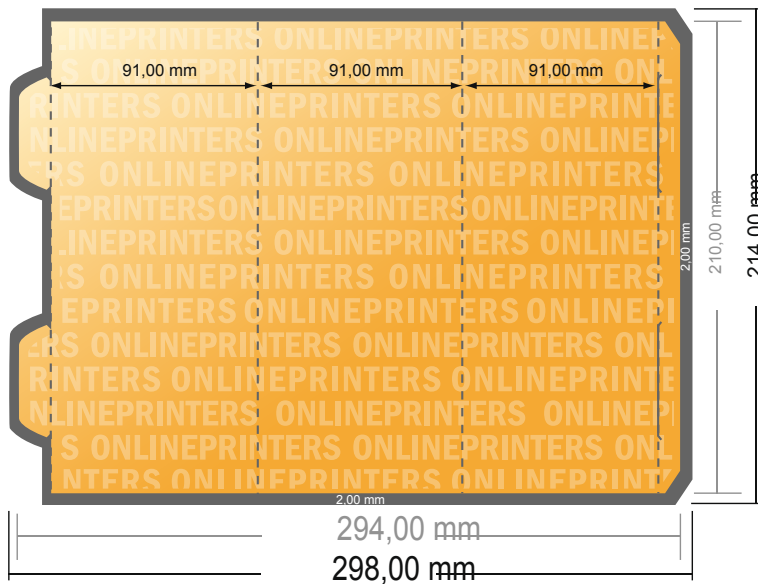

## Aufsteller

Prisma mittel • Hochformat

- **Datenformat**  
(inkl. 2,00 mm Beschnitt):  
29,80 x 21,40 cm
- **Endformat (offen):**  
29,40 x 21,00 cm
- **Endformat (geschlossen):**  
9,10 x 21,00 cm
- **Sicherheitsabstand**  
4 mm: Abstand der Texte/  
Informationen zum Rand des  
Endformats, dies verhindert  
unerwünschten Anschnitt.

### Bitte beachten Sie:

- Beschnittzugabe und Sicherheitsabstand wie angegeben anlegen.
- Hintergrundfarben, Bilder oder Grafiken bis an den Rand des Datenformates anlegen.
- Bei der Produktion können durch das Schneiden, Stanzen und Falzen Toleranzen auftreten.
- Diese Skizze ist nicht maßstabsgetreu.
- Druckdatenhinweise finden Sie unter dem Menüpunkt "Druckdaten" auf [www.onlineprinters.de](http://www.onlineprinters.de)