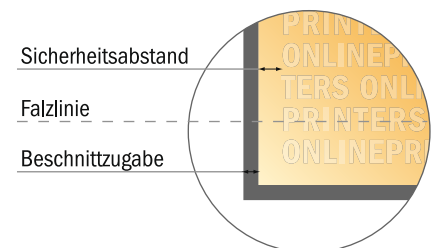

## Aufsteller

Prisma mittel • Hochformat

- **Datenformat**  
(inkl. 2,00 mm Beschnitt):  
29,80 x 21,40 cm
- **Endformat (offen):**  
29,40 x 21,00 cm
- **Endformat (geschlossen):**  
9,10 x 21,00 cm
- **Sicherheitsabstand**  
4 mm: Abstand der Texte/  
Informationen zum Rand des  
Endformats, dies verhindert  
unerwünschten Anschnitt.

### Bitte beachten Sie:

- Beschnittzugabe und Sicherheitsabstand wie angegeben anlegen.
- Hintergrundfarben, Bilder oder Grafiken bis an den Rand des Datenformates anlegen.
- Bei der Produktion können durch das Schneiden, Stanzen und Falzen Toleranzen auftreten.
- Diese Skizze ist nicht maßstabsgetreu.
- Druckdatenhinweise finden Sie unter dem Menüpunkt "Druckdaten" auf [www.onlineprinters.de](http://www.onlineprinters.de)