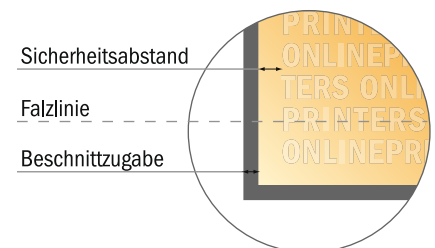

Aufsteller

Prisma groß • Hochformat

- Datenformat
(inkl. 2,00 mm Beschnitt):
42,10 x 30,10 cm
- Endformat (offen):
41,70 x 29,70 cm
- Endformat (geschlossen):
12,80 x 29,70 cm
- **Sicherheitsabstand**
4 mm: Abstand der Texte/
Informationen zum Rand des
Endformats, dies verhindert
unerwünschten Anschnitt.

Bitte beachten Sie:

- Beschnittzugabe und Sicherheitsabstand wie angegeben anlegen.
- Hintergrundfarben, Bilder oder Grafiken bis an den Rand des Datenformates anlegen.
- Bei der Produktion können durch das Schneiden, Stanzen und Falzen Toleranzen auftreten.
- Diese Skizze ist nicht maßstabsgetreu.
- Druckdatenhinweise finden Sie unter dem Menüpunkt "Druckdaten" auf www.onlineprinters.de