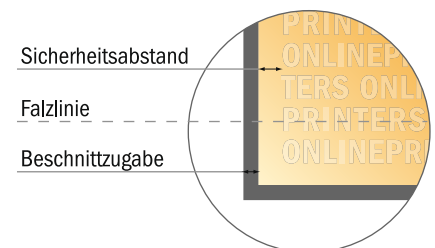

Aufsteller

6-Kant mittel • Hochformat

- **Datenformat**
(inkl. 2,00 mm Beschnitt):
29,80 x 21,40 cm
- **Endformat (offen):**
29,40 x 21,00 cm
- **Endformat (geschlossen):**
4,50 x 21,00 cm
- **Sicherheitsabstand**
4 mm: Abstand der Texte/
Informationen zum Rand des
Endformats, dies verhindert
unerwünschten Anschnitt.

Bitte beachten Sie:

- Beschnittzugabe und Sicherheitsabstand wie angegeben anlegen.
- Hintergrundfarben, Bilder oder Grafiken bis an den Rand des Datenformates anlegen.
- Bei der Produktion können durch das Schneiden, Stanzen und Falzen Toleranzen auftreten.
- Diese Skizze ist nicht maßstabsgetreu.
- Druckdatenhinweise finden Sie unter dem Menüpunkt "Druckdaten" auf www.onlineprinters.de