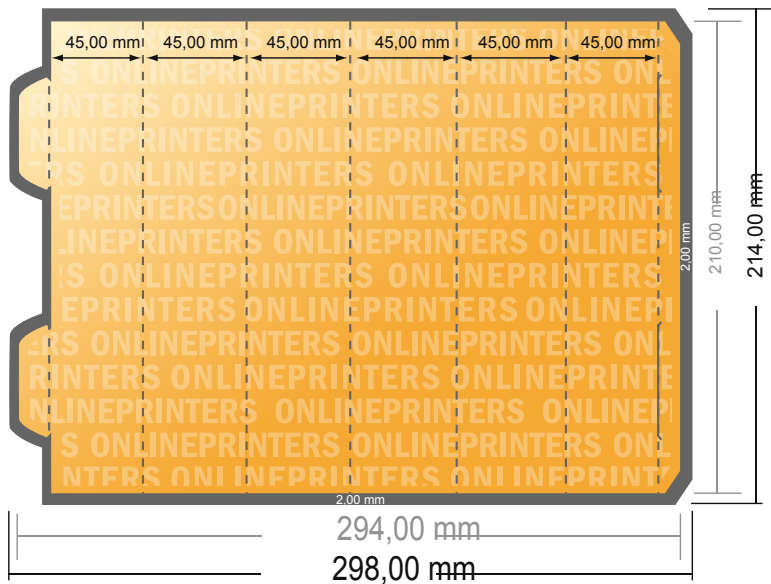

Aufsteller

6-Kant mittel • Hochformat

- **Datenformat**
(inkl. 2,00 mm Beschnitt):
29,80 x 21,40 cm
- **Endformat (offen):**
29,40 x 21,00 cm
- **Endformat (geschlossen):**
4,50 x 21,00 cm
- **Sicherheitsabstand**
4 mm: Abstand der Texte/
Informationen zum Rand des
Endformats, dies verhindert
unerwünschten Anschnitt.

Bitte beachten Sie:

- Beschnittzugabe und Sicherheitsabstand wie angegeben anlegen.
- Hintergrundfarben, Bilder oder Grafiken bis an den Rand des Datenformates anlegen.
- Bei der Produktion können durch das Schneiden, Stanzen und Falzen Toleranzen auftreten.
- Diese Skizze ist nicht maßstabsgetreu.
- Druckdatenhinweise finden Sie unter dem Menüpunkt "Druckdaten" auf www.onlineprinters.de