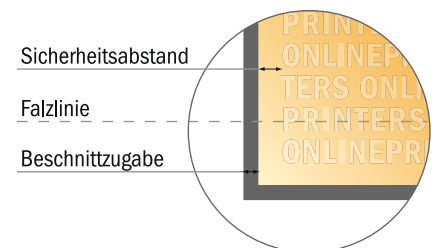

Aufsteller

6-Kant groß • Hochformat

- **Datenformat**
(inkl. 2,00 mm Beschnitt):
42,10 x 30,10 cm
- **Endformat (offen):**
41,70 x 29,70 cm
- **Endformat (geschlossen):**
6,40 x 29,70 cm
- **Sicherheitsabstand**
4 mm: Abstand der Texte/
Informationen zum Rand des
Endformats, dies verhindert
unerwünschten Anschnitt.

Bitte beachten Sie:

- Beschnittzugabe und Sicherheitsabstand wie angegeben anlegen.
- Hintergrundfarben, Bilder oder Grafiken bis an den Rand des Datenformates anlegen.
- Bei der Produktion können durch das Schneiden, Stanzen und Falzen Toleranzen auftreten.
- Diese Skizze ist nicht maßstabsgetreu.
- Druckdatenhinweise finden Sie unter dem Menüpunkt "Druckdaten" auf www.onlineprinters.de