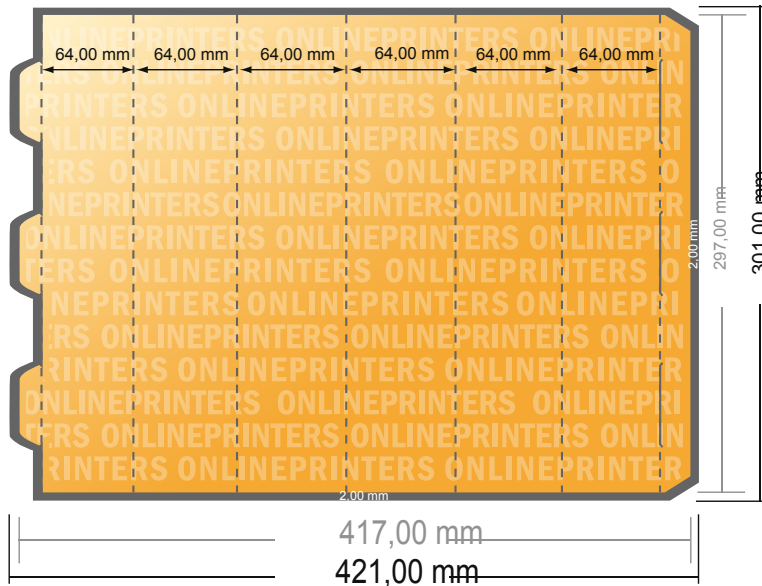

Aufsteller

6-Kant groß • Hochformat

- **Datenformat**
(inkl. 2,00 mm Beschnitt):
42,10 x 30,10 cm
- **Endformat (offen):**
41,70 x 29,70 cm
- **Endformat (geschlossen):**
6,40 x 29,70 cm
- **Sicherheitsabstand**
4 mm: Abstand der Texte/
Informationen zum Rand des
Endformats, dies verhindert
unerwünschten Anschnitt.

Bitte beachten Sie:

- Beschnittzugabe und Sicherheitsabstand wie angegeben anlegen.
- Hintergrundfarben, Bilder oder Grafiken bis an den Rand des Datenformates anlegen.
- Bei der Produktion können durch das Schneiden, Stanzen und Falzen Toleranzen auftreten.
- Diese Skizze ist nicht maßstabsgetreu.
- Druckdatenhinweise finden Sie unter dem Menüpunkt "Druckdaten" auf www.onlineprinters.de