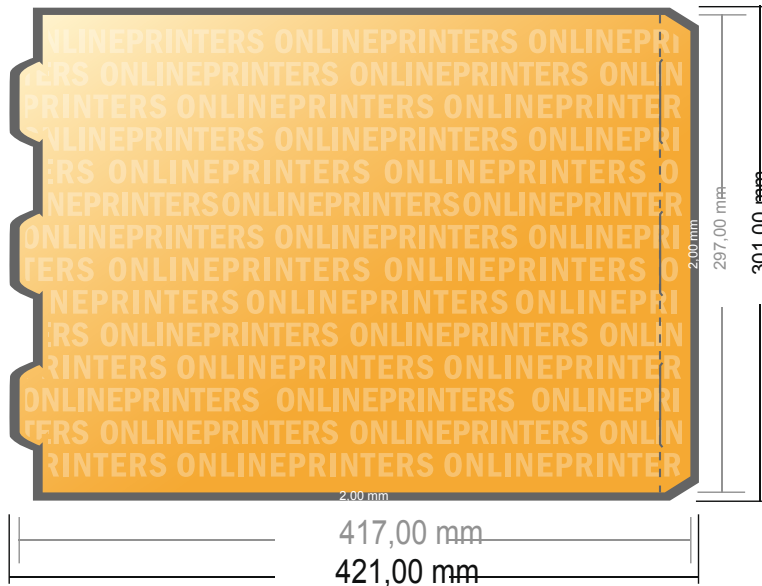

Aufsteller

Zylinder groß • Hochformat

- **Datenformat**
(inkl. 2,00 mm Beschnitt):
42,10 x 30,10 cm
- **Endformat (offen):**
41,70 x 29,70 cm
- **Endformat (geschlossen):**
Ø 12,20 x 29,70 cm
- **Sicherheitsabstand**
4 mm: Abstand der Texte/
Informationen zum Rand des
Endformats, dies verhindert
unerwünschten Anschnitt.

Bitte beachten Sie:

- Beschnittzugabe und Sicherheitsabstand wie angegeben anlegen.
- Hintergrundfarben, Bilder oder Grafiken bis an den Rand des Datenformates anlegen.
- Bei der Produktion können durch das Schneiden, Stanzen und Falzen Toleranzen auftreten.
- Diese Skizze ist nicht maßstabsgetreu.
- Druckdatenhinweise finden Sie unter dem Menüpunkt "Druckdaten" auf www.onlineprinters.de