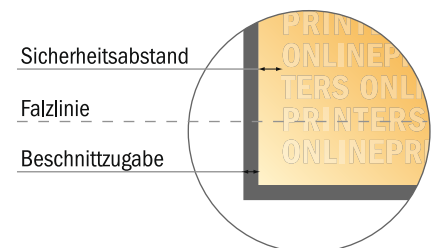

Aufsteller

Zylinder groß • Hochformat

- **Datenformat**
(inkl. 2,00 mm Beschnitt):
42,10 x 30,10 cm
- **Endformat (offen):**
41,70 x 29,70 cm
- **Endformat (geschlossen):**
Ø 12,20 x 29,70 cm
- **Sicherheitsabstand**
4 mm: Abstand der Texte/
Informationen zum Rand des
Endformats, dies verhindert
unerwünschten Anschnitt.

Bitte beachten Sie:

- Beschnittzugabe und Sicherheitsabstand wie angegeben anlegen.
- Hintergrundfarben, Bilder oder Grafiken bis an den Rand des Datenformates anlegen.
- Bei der Produktion können durch das Schneiden, Stanzen und Falzen Toleranzen auftreten.
- Diese Skizze ist nicht maßstabsgetreu.
- Druckdatenhinweise finden Sie unter dem Menüpunkt "Druckdaten" auf www.onlineprinters.de