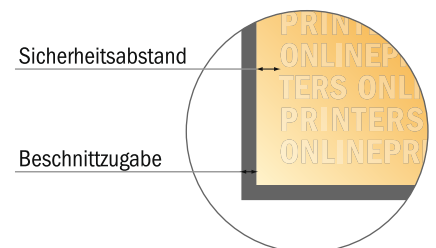

Postkarten

A5-Quadrat

- **Datenformat**
(inkl. 2,00 mm Beschnitt):
15,20 x 15,20 cm
- **Endformat:**
14,80 x 14,80 cm
- Die Maße der Vorder- und Rückseite sind identisch.
- **Sicherheitsabstand**
4 mm: Abstand der Texte/ Informationen zum Rand des Endformats, dies verhindert unerwünschten Anschnitt.

Bitte beachten Sie:

- Beschnittzugabe und Sicherheitsabstand wie angegeben anlegen.
- Hintergrundfarben, Bilder oder Grafiken bis an den Rand des Datenformates anlegen.
- Bei der Produktion können durch das Schneiden, Stanzen und Falzen Toleranzen auftreten.
- Diese Skizze ist nicht maßstabsgetreu.
- Druckdatenhinweise finden Sie unter dem Menüpunkt "Druckdaten" auf www.onlineprinters.de