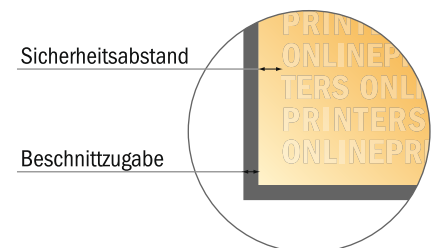

Postkarten

A6-Quadrat

- **Datenformat**
(inkl. 2,00 mm Beschnitt):
10,90 x 10,90 cm
- **Endformat:**
10,50 x 10,50 cm
- Die Maße der Vorder- und Rückseite sind identisch.
- **Sicherheitsabstand**
4 mm: Abstand der Texte/
Informationen zum Rand des
Endformats, dies verhindert
unerwünschten Anschnitt.

Bitte beachten Sie:

- Beschnittzugabe und Sicherheitsabstand wie angegeben anlegen.
- Hintergrundfarben, Bilder oder Grafiken bis an den Rand des Datenformates anlegen.
- Bei der Produktion können durch das Schneiden, Stanzen und Falzen Toleranzen auftreten.
- Diese Skizze ist nicht maßstabsgetreu.
- Druckdatenhinweise finden Sie unter dem Menüpunkt "Druckdaten" auf www.onlineprinters.de