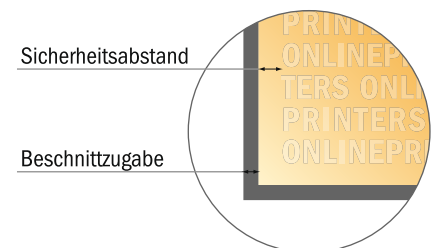

Postkarten

DIN-A8

- **Datenformat**
(inkl. 2,00 mm Beschnitt):
5,60 x 7,80 cm
- **Endformat:**
5,20 x 7,40 cm
- Die Maße der Vorder- und Rückseite sind identisch.
- **Sicherheitsabstand**
4 mm: Abstand der Texte/ Informationen zum Rand des Endformats, dies verhindert unerwünschten Anschnitt.

Bitte beachten Sie:

- Beschnittzugabe und Sicherheitsabstand wie angegeben anlegen.
- Hintergrundfarben, Bilder oder Grafiken bis an den Rand des Datenformates anlegen.
- Bei der Produktion können durch das Schneiden, Stanzen und Falzen Toleranzen auftreten.
- Diese Skizze ist nicht maßstabsgetreu.
- Druckdatenhinweise finden Sie unter dem Menüpunkt "Druckdaten" auf www.onlineprinters.de