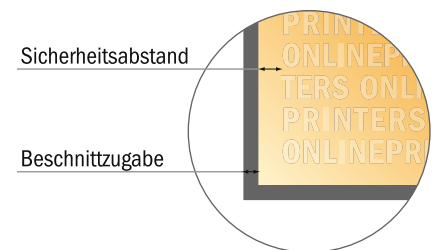

Postkarten

DIN-A7

- **Datenformat**
(inkl. 2,00 mm Beschnitt):
7,80 x 10,90 cm
- **Endformat:**
7,40 x 10,50 cm
- Die Maße der Vorder- und Rückseite sind identisch.
- **Sicherheitsabstand**
4 mm: Abstand der Texte/ Informationen zum Rand des Endformats, dies verhindert unerwünschten Anschnitt.

Bitte beachten Sie:

- Beschnittzugabe und Sicherheitsabstand wie angegeben anlegen.
- Hintergrundfarben, Bilder oder Grafiken bis an den Rand des Datenformates anlegen.
- Bei der Produktion können durch das Schneiden, Stanzen und Falzen Toleranzen auftreten.
- Diese Skizze ist nicht maßstabsgetreu.
- Druckdatenhinweise finden Sie unter dem Menüpunkt "Druckdaten" auf www.onlineprinters.de