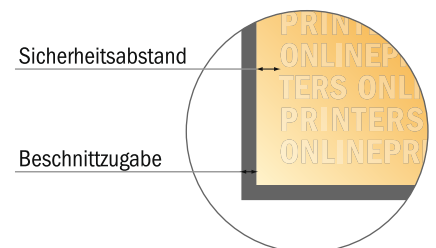

Postkarten

Rund, 14,8 cm Durchmesser

- **Datenformat**
(inkl. 2,00 mm Beschnitt):
15,20 x 15,20 cm
- **Endformat:**
14,80 x 14,80 cm
- Die Maße der Vorder- und Rückseite sind identisch.
- **Sicherheitsabstand**
4 mm: Abstand der Texte/ Informationen zum Rand des Endformats, dies verhindert unerwünschten Anschnitt.

Bitte beachten Sie:

- Beschnittzugabe und Sicherheitsabstand wie angegeben anlegen.
- Hintergrundfarben, Bilder oder Grafiken bis an den Rand des Datenformates anlegen.
- Bei der Produktion können durch das Schneiden, Stanzen und Falzen Toleranzen auftreten.
- Diese Skizze ist nicht maßstabsgetreu.
- Druckdatenhinweise finden Sie unter dem Menüpunkt "Druckdaten" auf www.onlineprinters.de