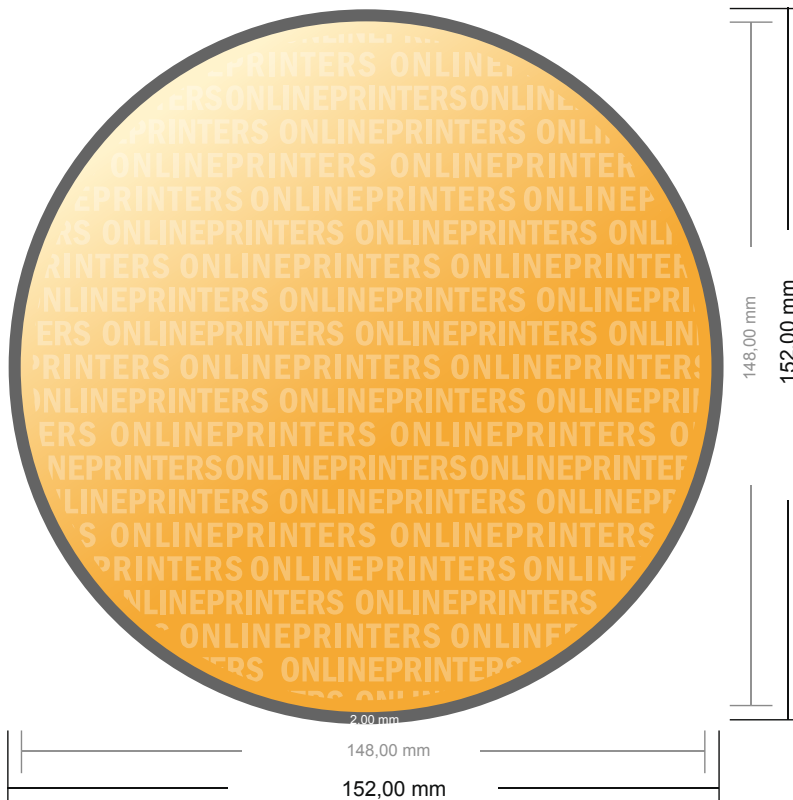

Postkarten

Rund, 14,8 cm Durchmesser

- **Datenformat**
(inkl. 2,00 mm Beschnitt):
15,20 x 15,20 cm
- **Endformat:**
14,80 x 14,80 cm
- Die Maße der Vorder- und Rückseite sind identisch.
- **Sicherheitsabstand**
4 mm: Abstand der Texte/ Informationen zum Rand des Endformats, dies verhindert unerwünschten Anschnitt.

Bitte beachten Sie:

- Beschnittzugabe und Sicherheitsabstand wie angegeben anlegen.
- Hintergrundfarben, Bilder oder Grafiken bis an den Rand des Datenformates anlegen.
- Bei der Produktion können durch das Schneiden, Stanzen und Falzen Toleranzen auftreten.
- Diese Skizze ist nicht maßstabsgetreu.
- Druckdatenhinweise finden Sie unter dem Menüpunkt "Druckdaten" auf www.onlineprinters.de