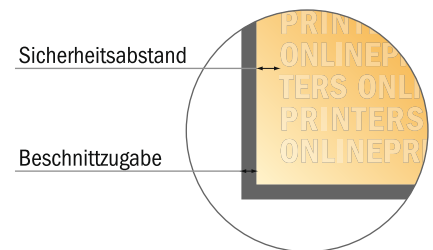

Speise-/Getränkekarten

A4-Quadrat

- Datenformat
(inkl. 2,00 mm Beschnitt):
21,40 x 21,40 cm
- Endformat:
21,00 x 21,00 cm
- Sicherheitsabstand
5.00 mm: Abstand der Texte/
Informationen zum Rand des
Endformats, dies verhindert
unerwünschten Anschnitt.

Bitte beachten Sie:

- Beschnittzugabe und Sicherheitsabstand wie angegeben anlegen.
- Hintergrundfarben, Bilder oder Grafiken bis an den Rand des Datenformates anlegen.
- Bei der Produktion können durch das Schneiden, Stanzen und Falzen Toleranzen auftreten.
- Diese Skizze ist nicht maßstabsgetreu.
- Druckdatenhinweise finden Sie unter dem Menüpunkt "Druckdaten" auf www.onlineprinters.de