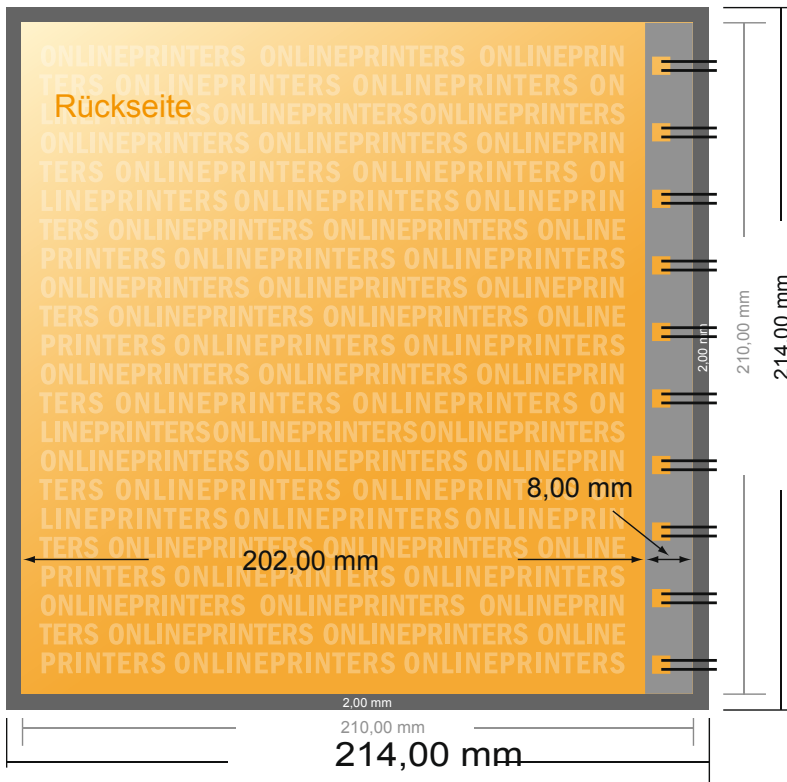

Speise-/Getränkekarten

A4-Quadrat

- Datenformat
(inkl. 2,00 mm Beschnitt):
21,40 x 21,40 cm
- Endformat:
21,00 x 21,00 cm
- Sicherheitsabstand
5.00 mm: Abstand der Texte/
Informationen zum Rand des
Endformats, dies verhindert
unerwünschten Anschnitt.

Bitte beachten Sie:

- Beschnittzugabe und Sicherheitsabstand wie angegeben anlegen.
- Hintergrundfarben, Bilder oder Grafiken bis an den Rand des Datenformates anlegen.
- Bei der Produktion können durch das Schneiden, Stanzen und Falzen Toleranzen auftreten.
- Diese Skizze ist nicht maßstabsgetreu.
- Druckdatenhinweise finden Sie unter dem Menüpunkt "Druckdaten" auf www.onlineprinters.de