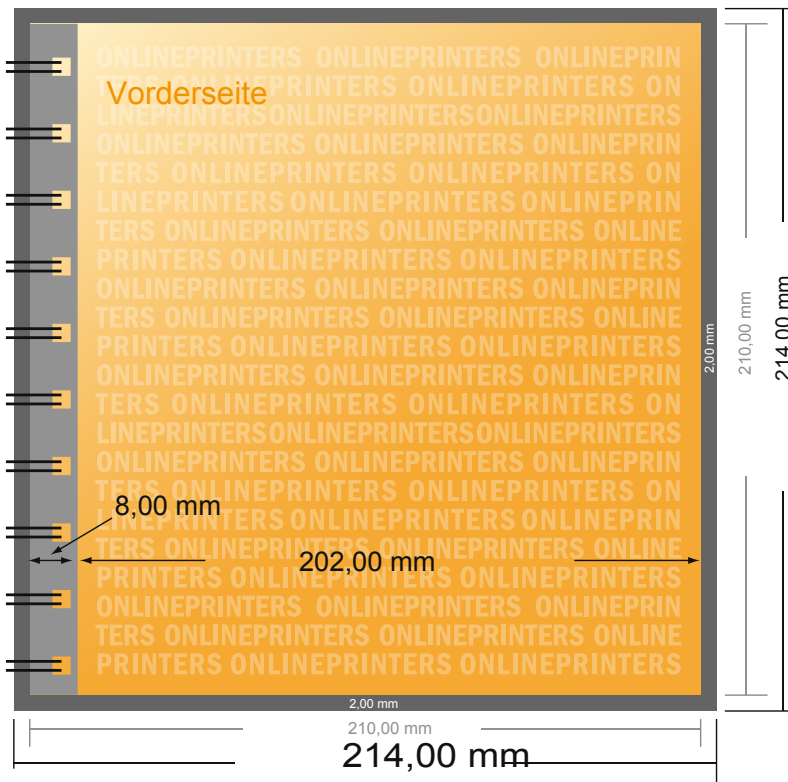

Speise-/Getränkekarten

A4-Quadrat

- Datenformat
(inkl. 2,00 mm Beschnitt):
21,40 x 21,40 cm
- Endformat:
21,00 x 21,00 cm
- Sicherheitsabstand
5.00 mm: Abstand der Texte/
Informationen zum Rand des
Endformats, dies verhindert
unerwünschten Anschnitt.

Bitte beachten Sie:

- Beschnittzugabe und Sicherheitsabstand wie angegeben anlegen.
- Hintergrundfarben, Bilder oder Grafiken bis an den Rand des Datenformates anlegen.
- Bei der Produktion können durch das Schneiden, Stanzen und Falzen Toleranzen auftreten.
- Diese Skizze ist nicht maßstabsgetreu.
- Druckdatenhinweise finden Sie unter dem Menüpunkt "Druckdaten" auf www.onlineprinters.de