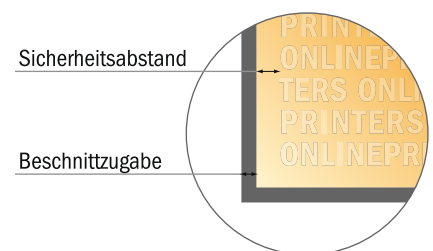

## Werbeschilder

60,0 x 50,0 cm

- **Datenformat**  
(inkl. 10,00 mm Beschnitt):  
62,00 x 52,00 cm
- **Endformat:**  
60,00 x 50,00 cm
- **Sicherheitsabstand**  
4 mm: Abstand der Texte/  
Informationen zum Rand des  
Endformats, dies verhindert  
unerwünschten Anschnitt.

### Bitte beachten Sie:

- Beschnittzugabe und Sicherheitsabstand wie angegeben anlegen.
- Hintergrundfarben, Bilder oder Grafiken bis an den Rand des Datenformates anlegen.
- Bei der Produktion können durch das Schneiden, Stanzen und Falzen Toleranzen auftreten.
- Diese Skizze ist nicht maßstabsgetreu.
- Druckdatenhinweise finden Sie unter dem Menüpunkt "Druckdaten" auf [www.onlineprinters.de](http://www.onlineprinters.de)