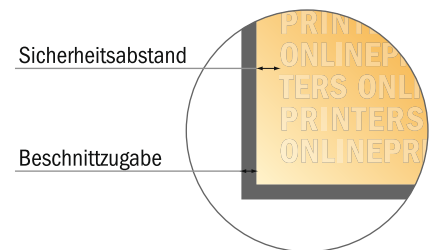

## Werbeschilder

70,0 x 50,0 cm

- Datenformat  
(inkl. 10,00 mm Beschnitt):  
72,00 x 52,00 cm
- Endformat:  
70,00 x 50,00 cm
- Sicherheitsabstand  
4 mm: Abstand der Texte/  
Informationen zum Rand des  
Endformats, dies verhindert  
unerwünschten Anschnitt.

### Bitte beachten Sie:

- Beschnittzugabe und Sicherheitsabstand wie angegeben anlegen.
- Hintergrundfarben, Bilder oder Grafiken bis an den Rand des Datenformates anlegen.
- Bei der Produktion können durch das Schneiden, Stanzen und Falzen Toleranzen auftreten.
- Diese Skizze ist nicht maßstabsgetreu.
- Druckdatenhinweise finden Sie unter dem Menüpunkt "Druckdaten" auf [www.onlineprinters.de](http://www.onlineprinters.de)