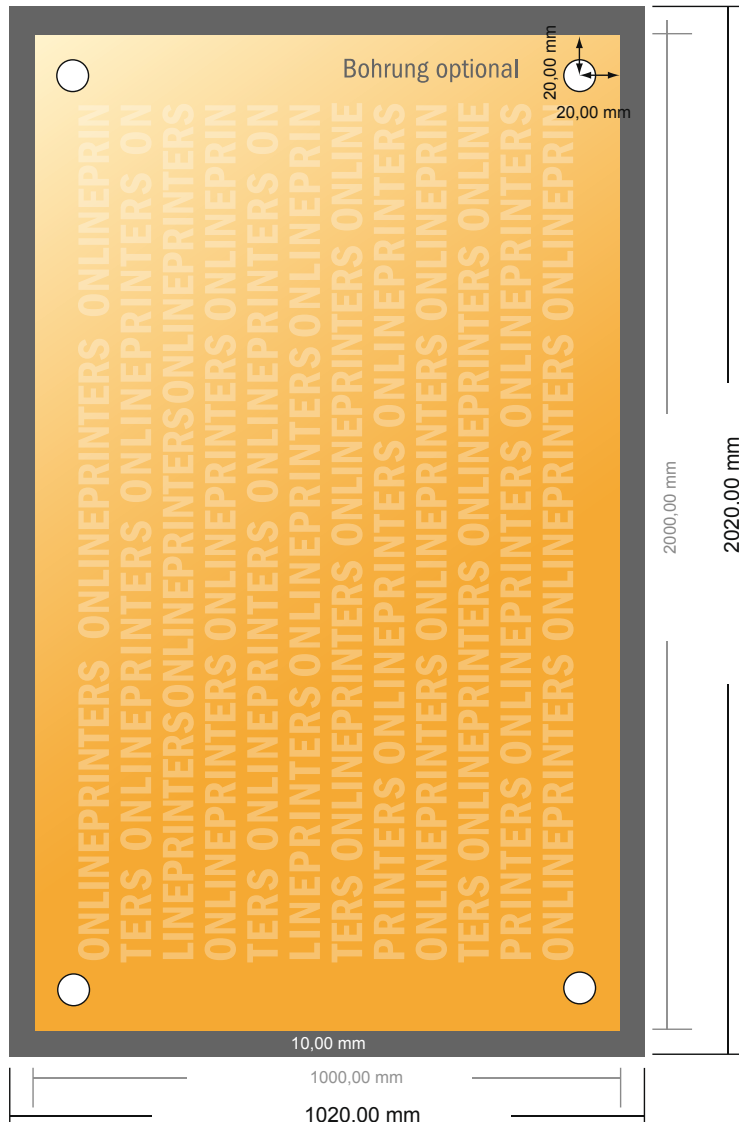

Werbeschilder

200,0 x 100,0 cm

- **Datenformat**
(inkl. 10,00 mm Beschnitt):
202,00 x 102,00 cm
- **Endformat:**
200,00 x 100,00 cm
- **Sicherheitsabstand**
4 mm: Abstand der Texte/
Informationen zum Rand des
Endformats, dies verhindert
unerwünschten Anschnitt.

Bitte beachten Sie:

- Beschnittzugabe und Sicherheitsabstand wie angegeben anlegen.
- Hintergrundfarben, Bilder oder Grafiken bis an den Rand des Datenformates anlegen.
- Bei der Produktion können durch das Schneiden, Stanzen und Falzen Toleranzen auftreten.
- Diese Skizze ist nicht maßstabsgetreu.
- Druckdatenhinweise finden Sie unter dem Menüpunkt "Druckdaten" auf www.onlineprinters.de