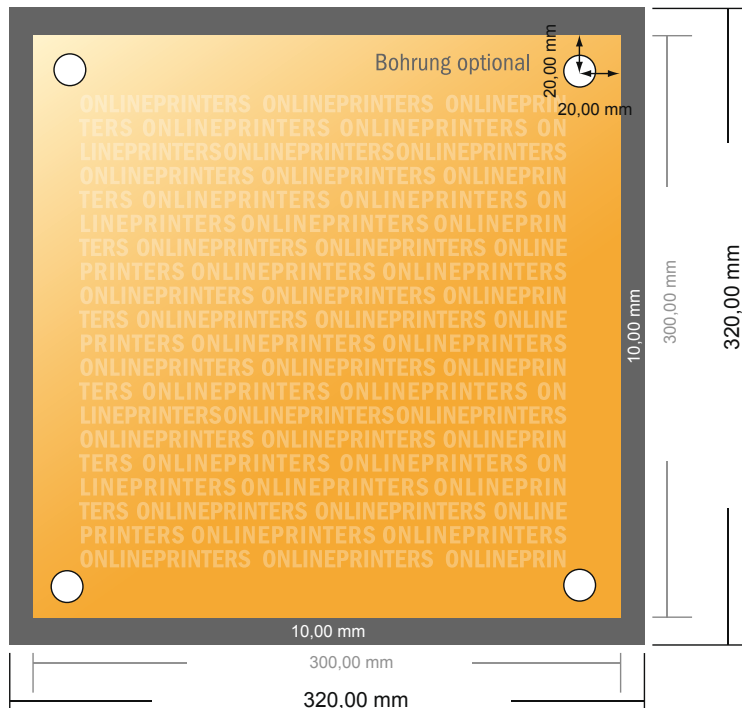

Werbeschilder

30,0 x 30,0 cm

- **Datenformat**
(inkl. 10,00 mm Beschnitt):
32,00 x 32,00 cm
- **Endformat:**
30,00 x 30,00 cm
- **Sicherheitsabstand**
4 mm: Abstand der Texte/
Informationen zum Rand des
Endformats, dies verhindert
unerwünschten Anschnitt.

Bitte beachten Sie:

- Beschnittzugabe und Sicherheitsabstand wie angegeben anlegen.
- Hintergrundfarben, Bilder oder Grafiken bis an den Rand des Datenformates anlegen.
- Bei der Produktion können durch das Schneiden, Stanzen und Falzen Toleranzen auftreten.
- Diese Skizze ist nicht maßstabsgetreu.
- Druckdatenhinweise finden Sie unter dem Menüpunkt "Druckdaten" auf www.onlineprinters.de