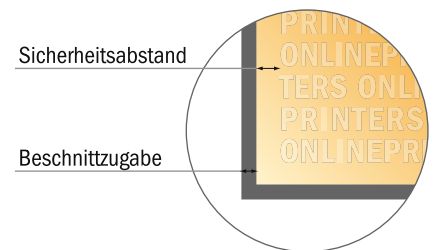

Werbeschilder

30,0 x 30,0 cm

- **Datenformat**
(inkl. 10,00 mm Beschnitt):
32,00 x 32,00 cm
- **Endformat:**
30,00 x 30,00 cm
- **Sicherheitsabstand**
4 mm: Abstand der Texte/
Informationen zum Rand des
Endformats, dies verhindert
unerwünschten Anschnitt.

Bitte beachten Sie:

- Beschnittzugabe und Sicherheitsabstand wie angegeben anlegen.
- Hintergrundfarben, Bilder oder Grafiken bis an den Rand des Datenformates anlegen.
- Bei der Produktion können durch das Schneiden, Stanzen und Falzen Toleranzen auftreten.
- Diese Skizze ist nicht maßstabsgetreu.
- Druckdatenhinweise finden Sie unter dem Menüpunkt "Druckdaten" auf www.onlineprinters.de