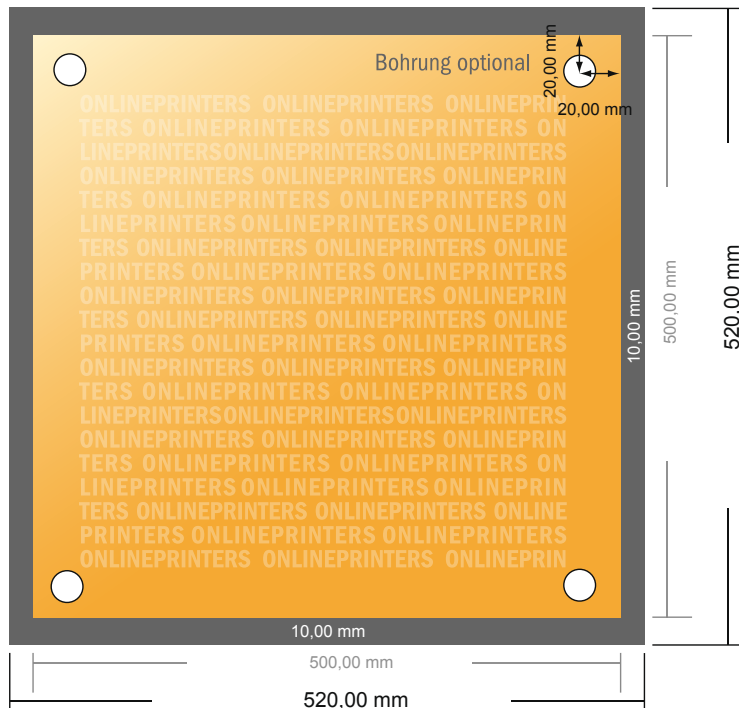

## Werbeschilder

50,0 x 50,0 cm

- Datenformat  
(inkl. 10,00 mm Beschnitt):  
52,00 x 52,00 cm
- Endformat:  
50,00 x 50,00 cm
- Sicherheitsabstand  
4 mm: Abstand der Texte/  
Informationen zum Rand des  
Endformats, dies verhindert  
unerwünschten Anschnitt.

### Bitte beachten Sie:

- Beschnittzugabe und Sicherheitsabstand wie angegeben anlegen.
- Hintergrundfarben, Bilder oder Grafiken bis an den Rand des Datenformates anlegen.
- Bei der Produktion können durch das Schneiden, Stanzen und Falzen Toleranzen auftreten.
- Diese Skizze ist nicht maßstabsgetreu.
- Druckdatenhinweise finden Sie unter dem Menüpunkt "Druckdaten" auf [www.onlineprinters.de](http://www.onlineprinters.de)