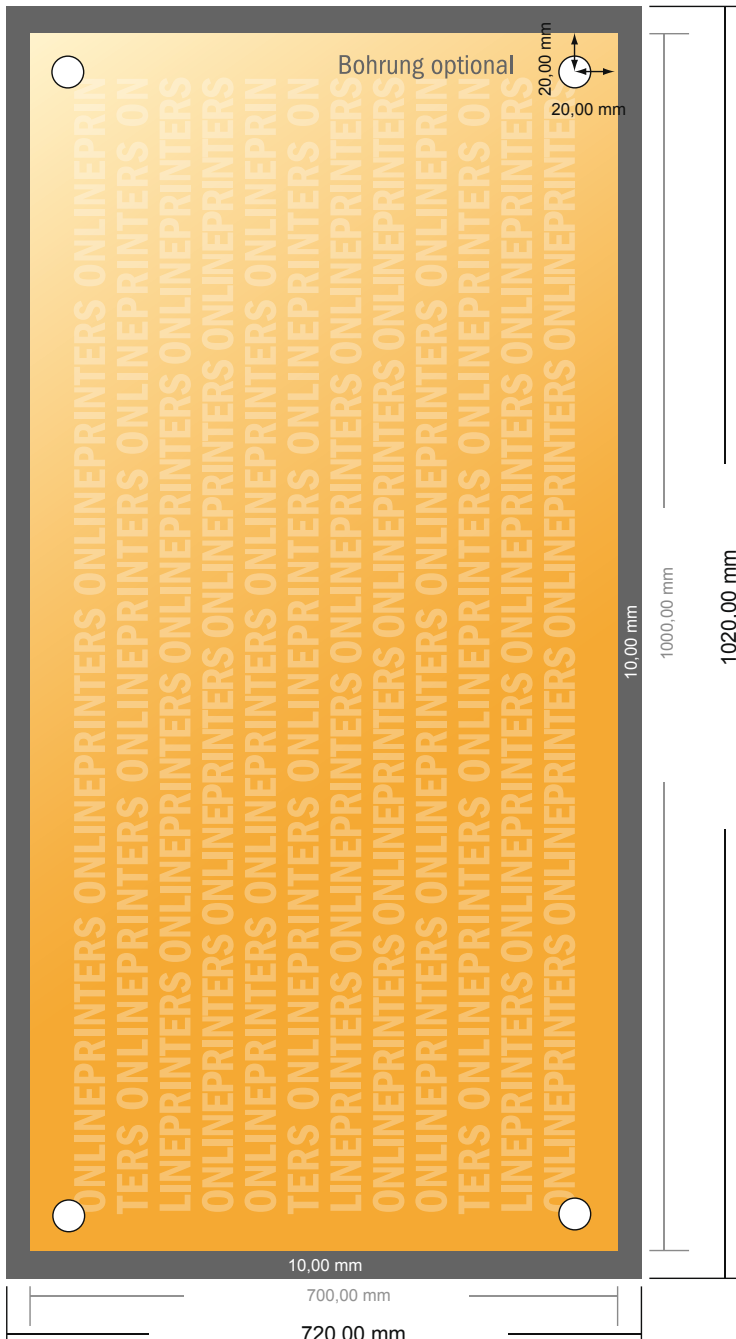

Werbeschilder

100,0 x 70,0 cm

- **Datenformat**
(inkl. 10,00 mm Beschnitt):
102,00 x 72,00 cm
- **Endformat:**
100,00 x 70,00 cm
- **Sicherheitsabstand**
4 mm: Abstand der Texte/
Informationen zum Rand des
Endformats, dies verhindert
unerwünschten Anschnitt.

Bitte beachten Sie:

- Beschnittzugabe und Sicherheitsabstand wie angegeben anlegen.
- Hintergrundfarben, Bilder oder Grafiken bis an den Rand des Datenformates anlegen.
- Bei der Produktion können durch das Schneiden, Stanzen und Falzen Toleranzen auftreten.
- Diese Skizze ist nicht maßstabsgetreu.
- Druckdatenhinweise finden Sie unter dem Menüpunkt "Druckdaten" auf www.onlineprinters.de