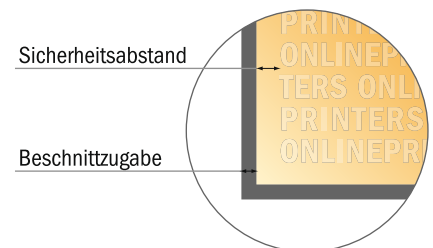

Werbeschilder

100,0 x 70,0 cm

- **Datenformat**
(inkl. 10,00 mm Beschnitt):
102,00 x 72,00 cm
- **Endformat:**
100,00 x 70,00 cm
- **Sicherheitsabstand**
4 mm: Abstand der Texte/
Informationen zum Rand des
Endformats, dies verhindert
unerwünschten Anschnitt.

Bitte beachten Sie:

- Beschnittzugabe und Sicherheitsabstand wie angegeben anlegen.
- Hintergrundfarben, Bilder oder Grafiken bis an den Rand des Datenformates anlegen.
- Bei der Produktion können durch das Schneiden, Stanzen und Falzen Toleranzen auftreten.
- Diese Skizze ist nicht maßstabsgetreu.
- Druckdatenhinweise finden Sie unter dem Menüpunkt "Druckdaten" auf www.onlineprinters.de