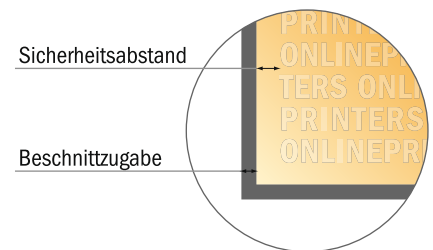

Werbeschilder

150,0 x 90,0 cm

- **Datenformat**
(inkl. 10,00 mm Beschnitt):
152,00 x 92,00 cm
- **Endformat:**
150,00 x 90,00 cm
- **Sicherheitsabstand**
4 mm: Abstand der Texte/
Informationen zum Rand des
Endformats, dies verhindert
unerwünschten Anschnitt.

Bitte beachten Sie:

- Beschnittzugabe und Sicherheitsabstand wie angegeben anlegen.
- Hintergrundfarben, Bilder oder Grafiken bis an den Rand des Datenformates anlegen.
- Bei der Produktion können durch das Schneiden, Stanzen und Falzen Toleranzen auftreten.
- Diese Skizze ist nicht maßstabsgetreu.
- Druckdatenhinweise finden Sie unter dem Menüpunkt "Druckdaten" auf www.onlineprinters.de