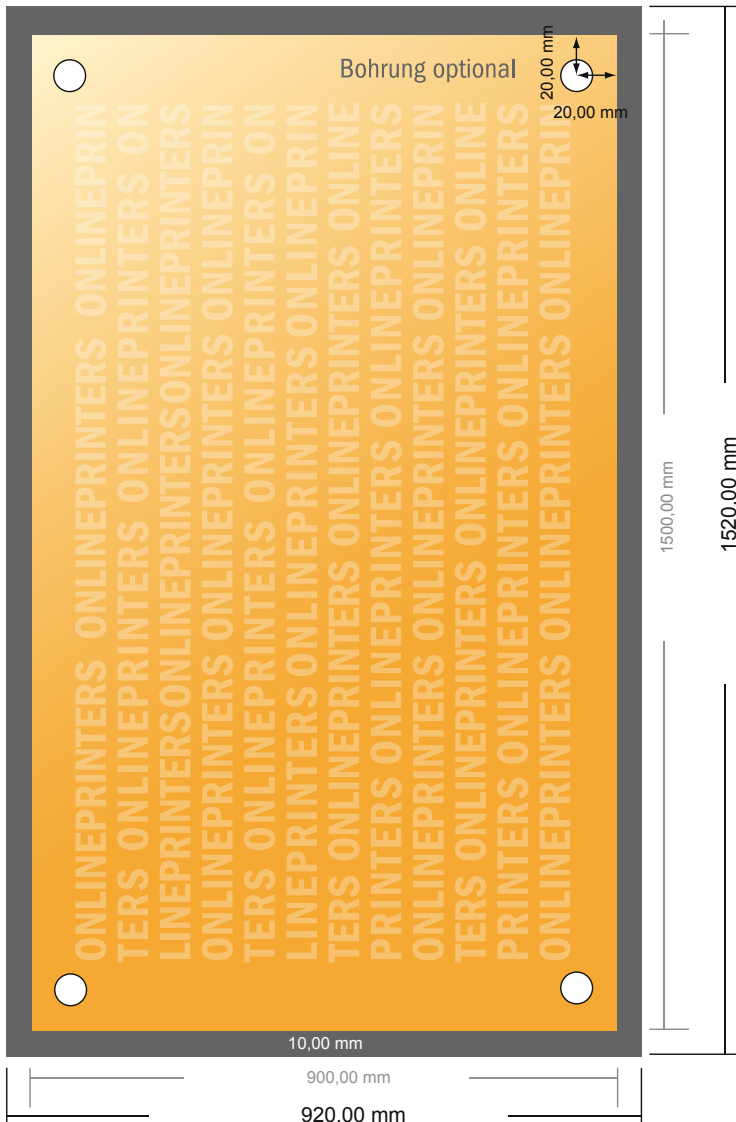

Werbeschilder

150,0 x 90,0 cm

- **Datenformat**
(inkl. 10,00 mm Beschnitt):
152,00 x 92,00 cm
- **Endformat:**
150,00 x 90,00 cm
- **Sicherheitsabstand**
4 mm: Abstand der Texte/
Informationen zum Rand des
Endformats, dies verhindert
unerwünschten Anschnitt.

Bitte beachten Sie:

- Beschnittzugabe und Sicherheitsabstand wie angegeben anlegen.
- Hintergrundfarben, Bilder oder Grafiken bis an den Rand des Datenformates anlegen.
- Bei der Produktion können durch das Schneiden, Stanzen und Falzen Toleranzen auftreten.
- Diese Skizze ist nicht maßstabsgetreu.
- Druckdatenhinweise finden Sie unter dem Menüpunkt "Druckdaten" auf www.onlineprinters.de