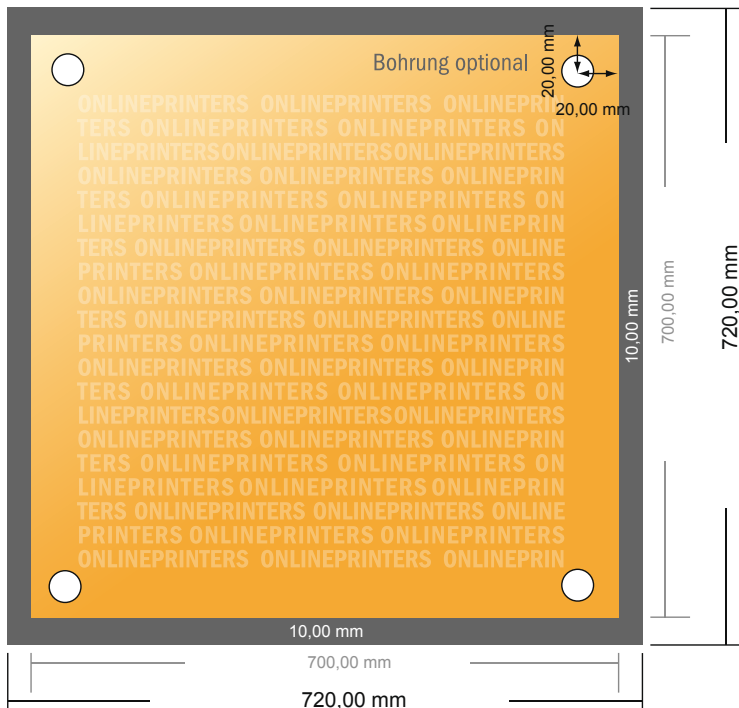

## Werbeschilder

70,0 x 70,0 cm

- **Datenformat**  
(inkl. 10,00 mm Beschnitt):  
72,00 x 72,00 cm
- **Endformat:**  
70,00 x 70,00 cm
- **Sicherheitsabstand**  
4 mm: Abstand der Texte/  
Informationen zum Rand des  
Endformats, dies verhindert  
unerwünschten Anschnitt.

### Bitte beachten Sie:

- Beschnittzugabe und Sicherheitsabstand wie angegeben anlegen.
- Hintergrundfarben, Bilder oder Grafiken bis an den Rand des Datenformates anlegen.
- Bei der Produktion können durch das Schneiden, Stanzen und Falzen Toleranzen auftreten.
- Diese Skizze ist nicht maßstabsgetreu.
- Druckdatenhinweise finden Sie unter dem Menüpunkt "Druckdaten" auf [www.onlineprinters.de](http://www.onlineprinters.de)